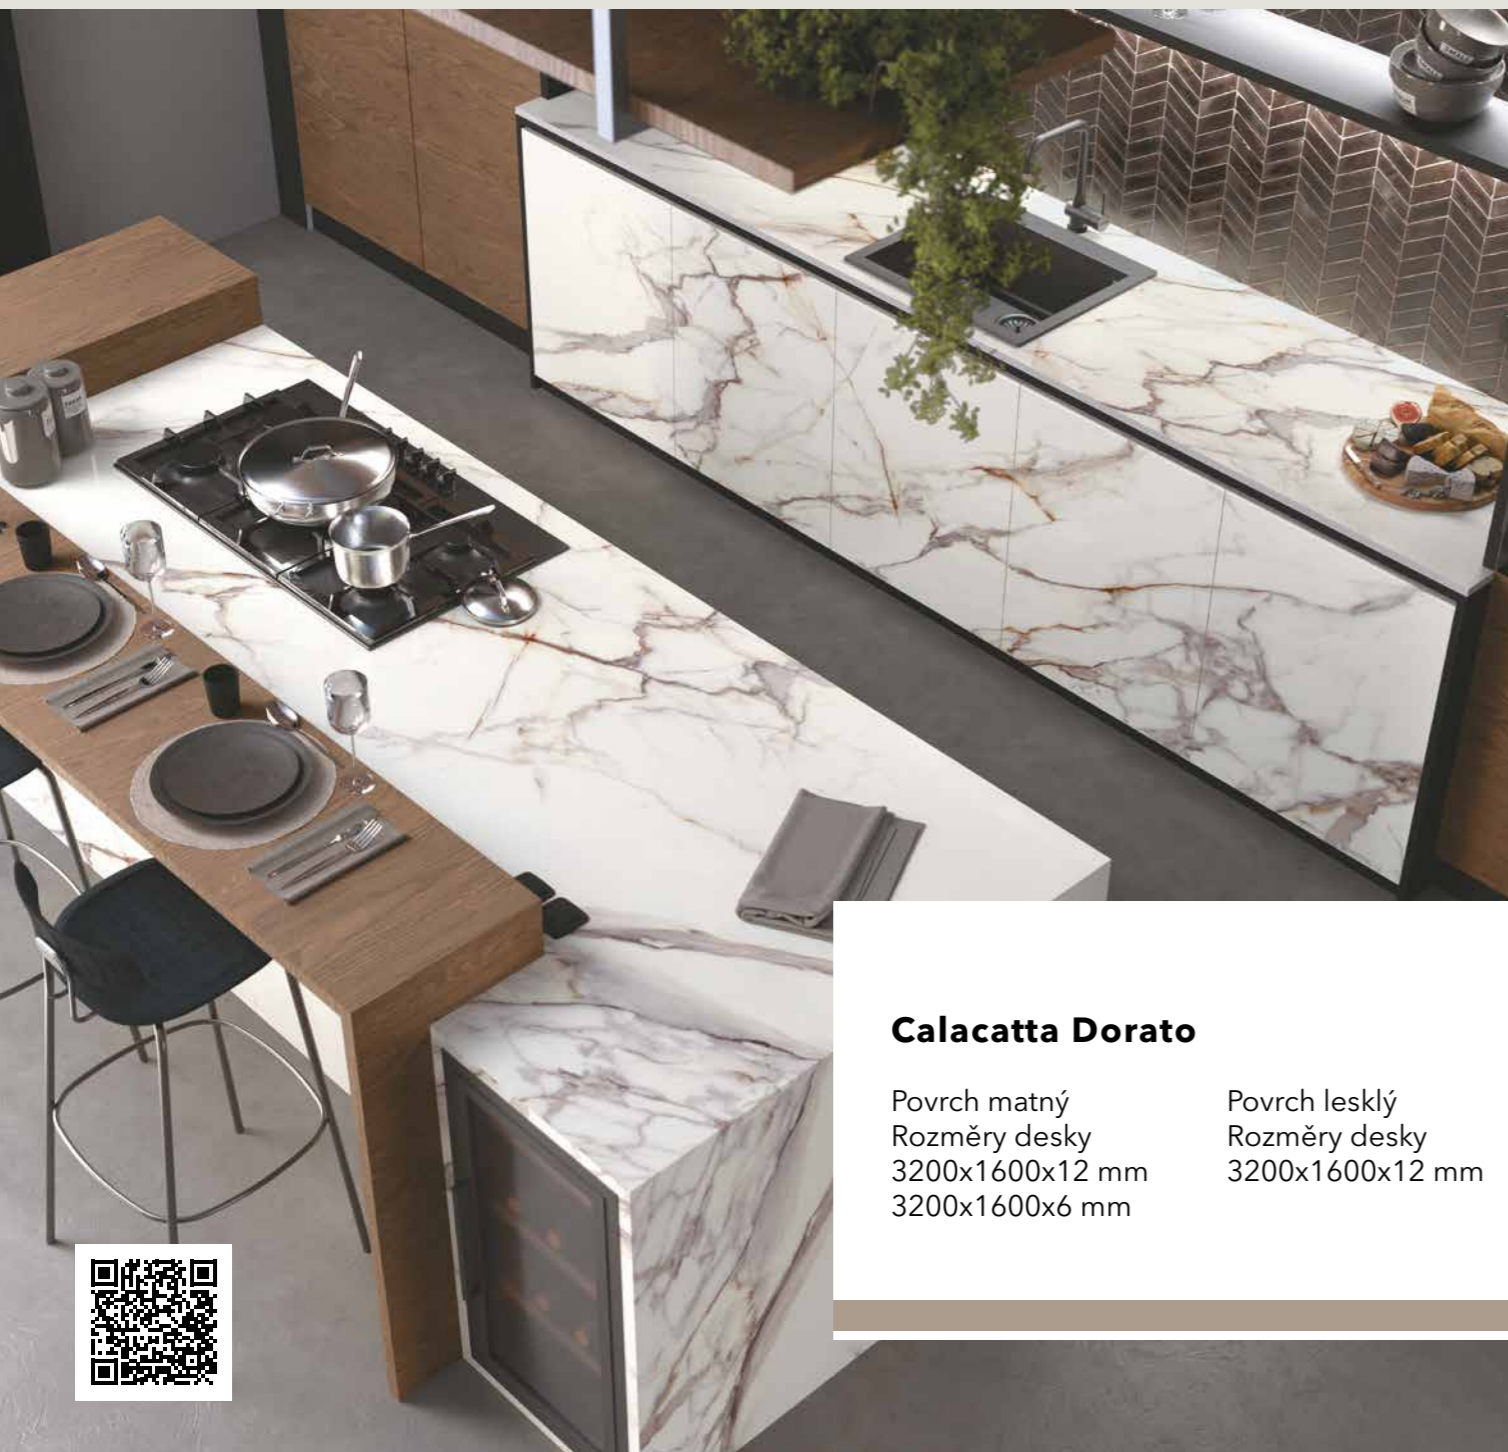

Calacatta Dorato

Povrch matný
Rozměry desky
3200x1600x12 mm
3200x1600x6 mm

Povrch lesklý
Rozměry desky
3200x1600x12 mm