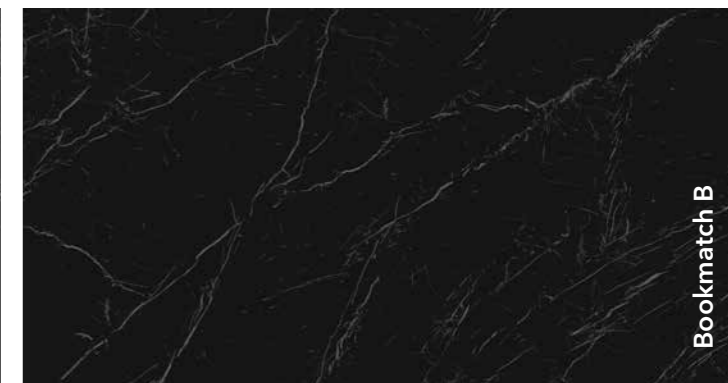

Dekory označené Bookmatch jsou k dispozici ve verzích A a B: jeden zrcadlí druhý, což vytváří dojem otevřené knihy.