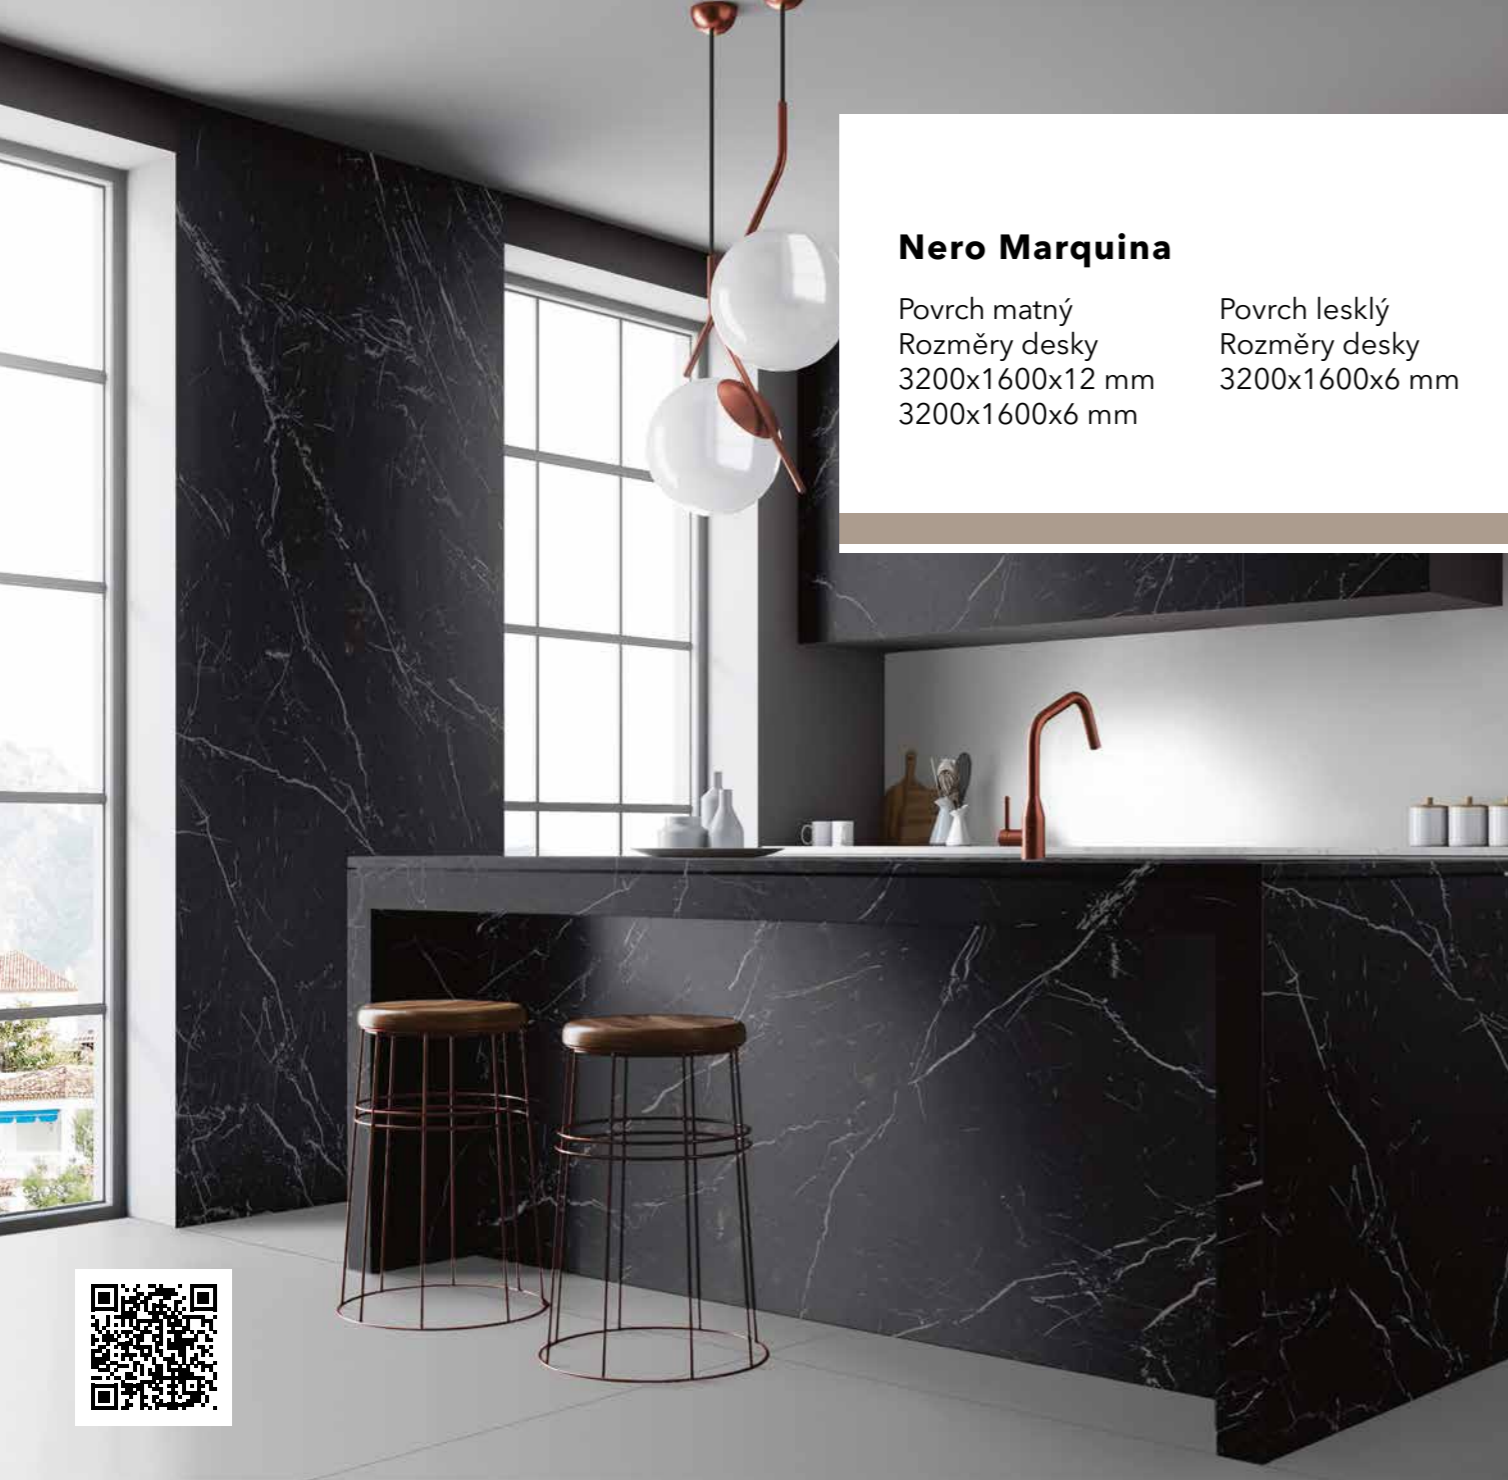

Nero Marquina

Povrch matný
Rozměry desky
3200x1600x12 mm
3200x1600x6 mm

Povrch lesklý
Rozměry desky
3200x1600x6 mm