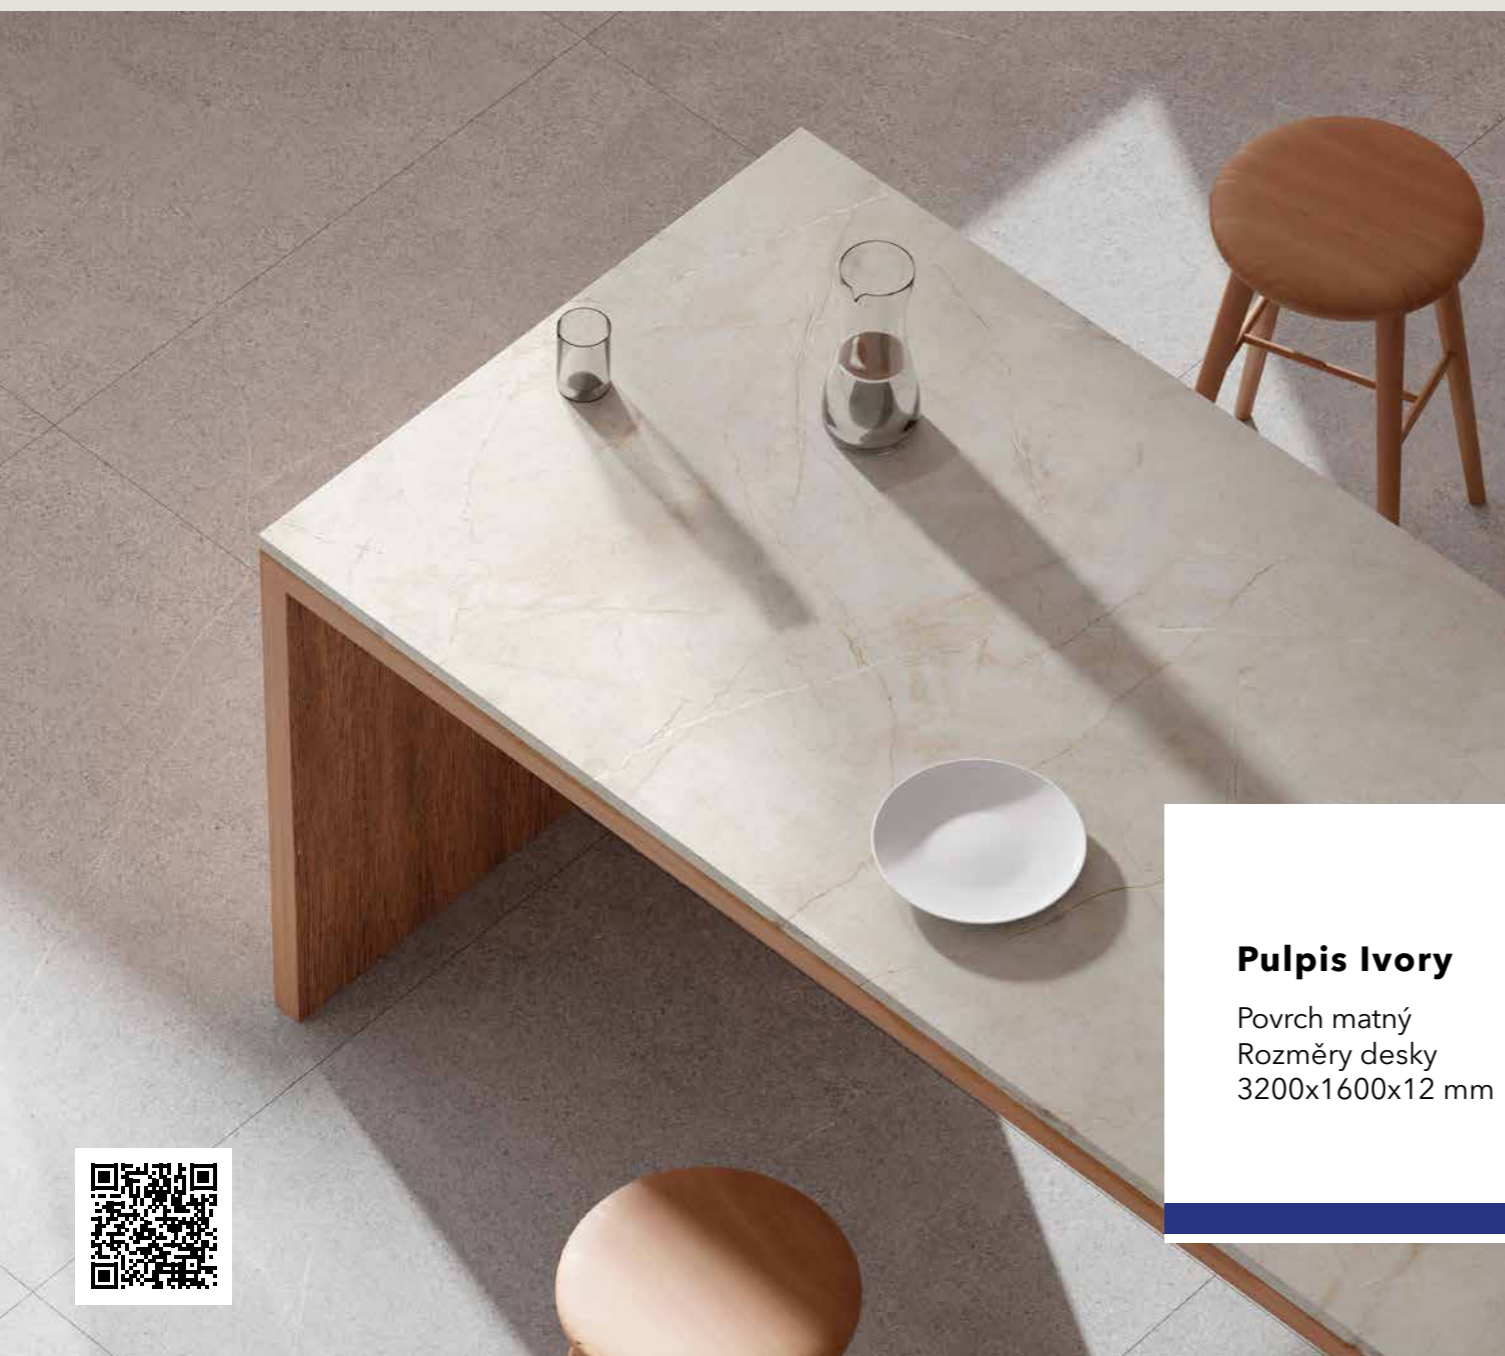

Pulpis Ivory

Povrch matný
Rozměry desky
3200x1600x12 mm