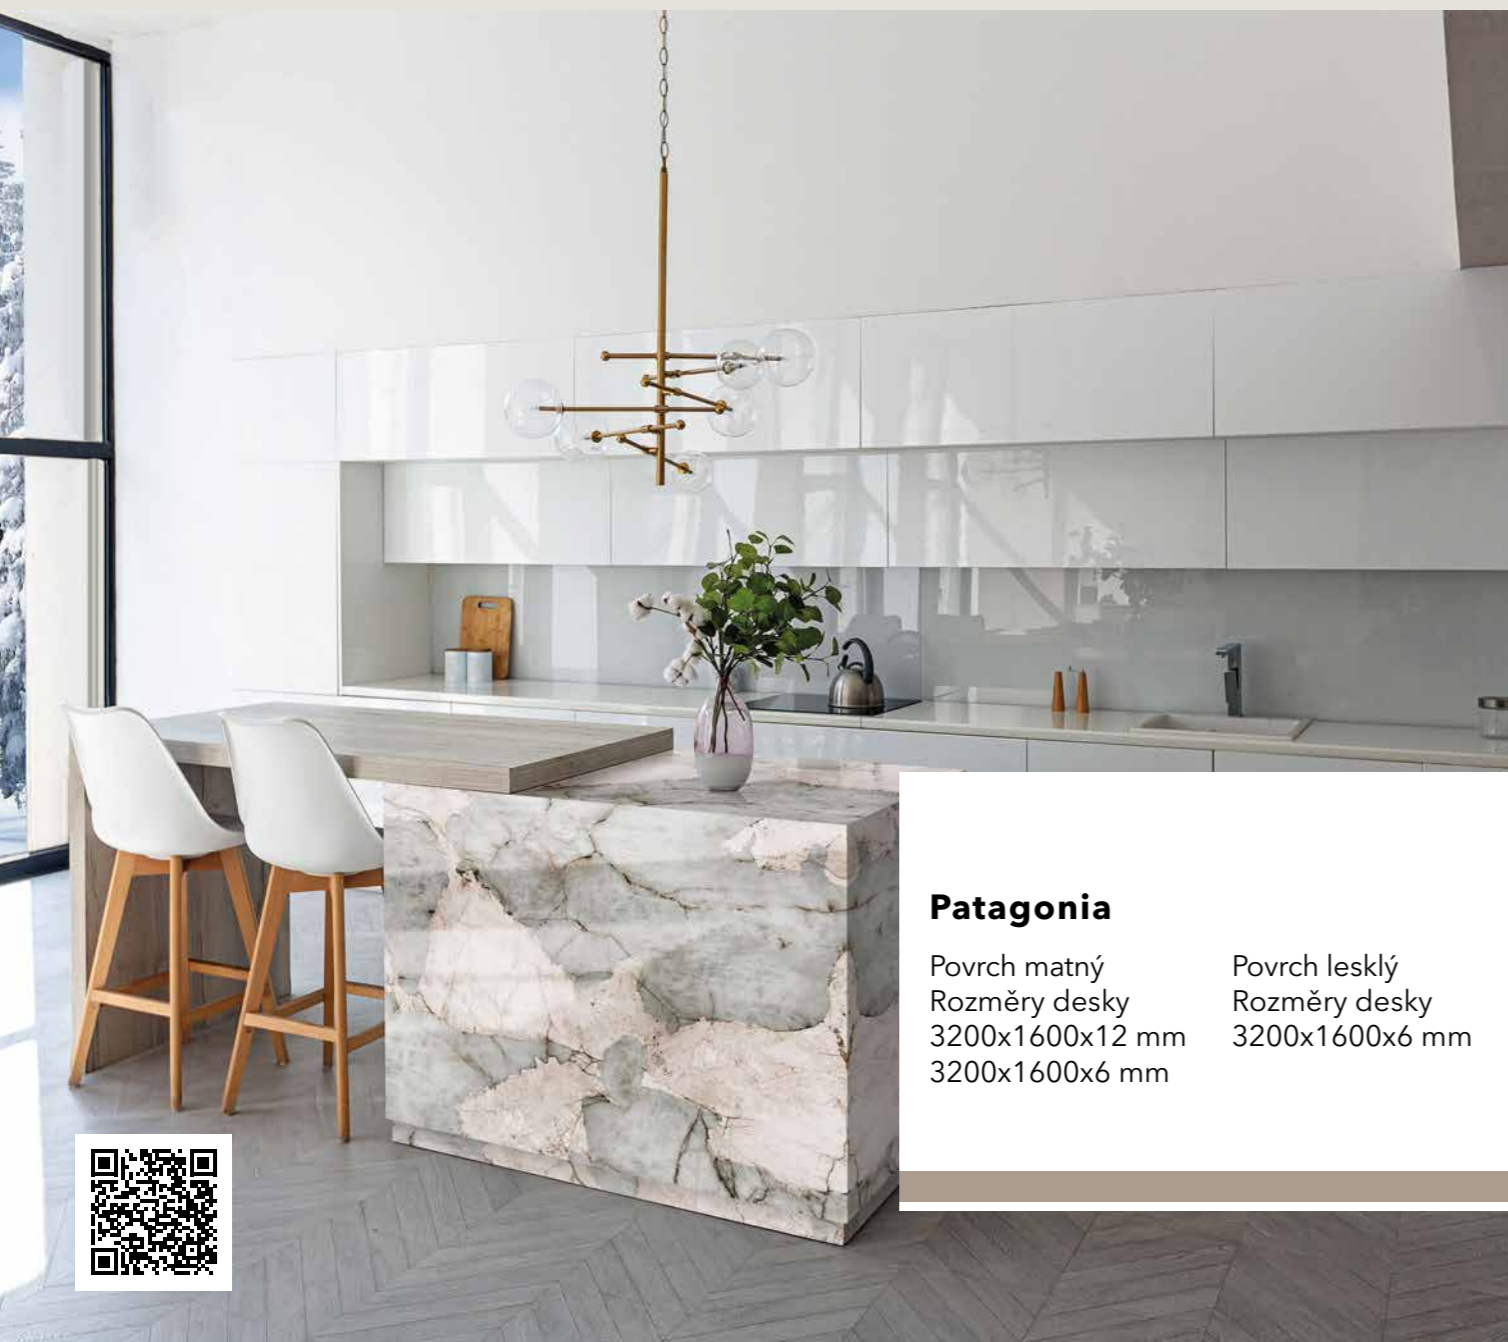

Dekory označené Bookmatch jsou k dispozici ve verzích A a B: jeden zrcadlí druhý, což vytváří dojem otevřené knihy.

Noir Laurent

Povrch matný
Rozměry desky
3200x1600x12 mm

Norwegian Stone Grey

Povrch je strukturovaný
Rozměry desky
3200x1600x12 mm