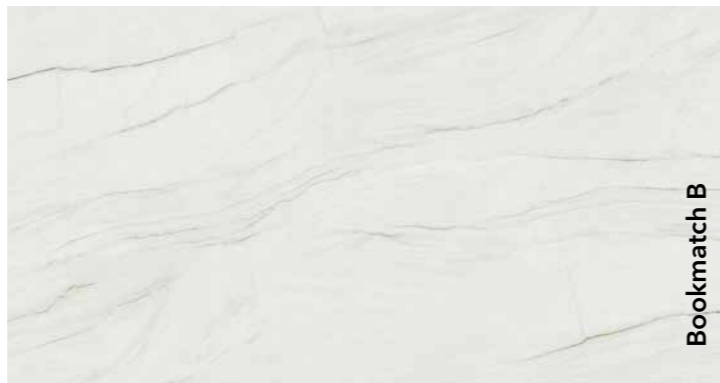

Meraki

Povrch matný
Rozměry desky
3200x1600x12 mm
3200x1600x6 mm

Povrch lesklý
Rozměry desky
3200x1600x6 mm

Bookmatch A

Bookmatch B

Dekory označené Bookmatch jsou k dispozici ve verzích A a B: jeden zrcadlí druhý, což vytváří dojem otevřené knihy.