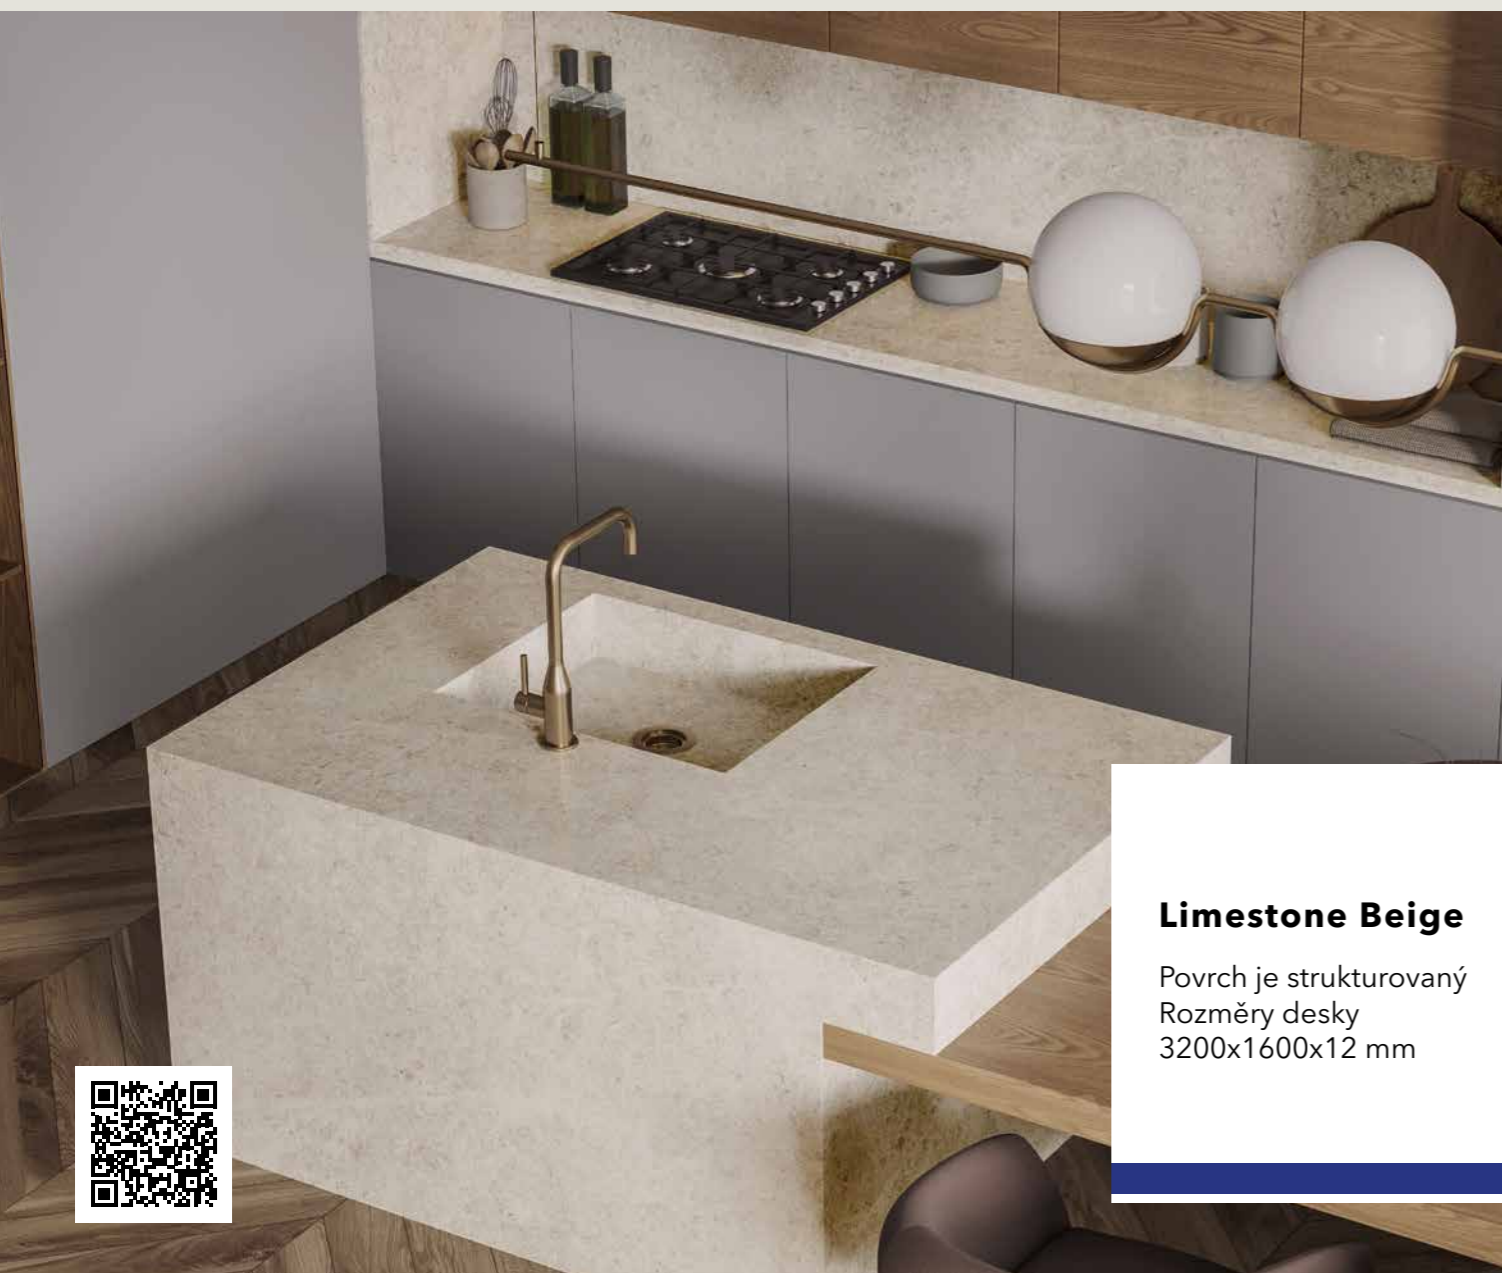

Dekory označené Bookmatch jsou k dispozici ve verzích A a B: jeden zrcadlí druhý, což vytváří dojem otevřené knihy.

Limestone Beige

Povrch je strukturovaný
Rozměry desky
3200x1600x12 mm

Bookmatch A

Bookmatch B