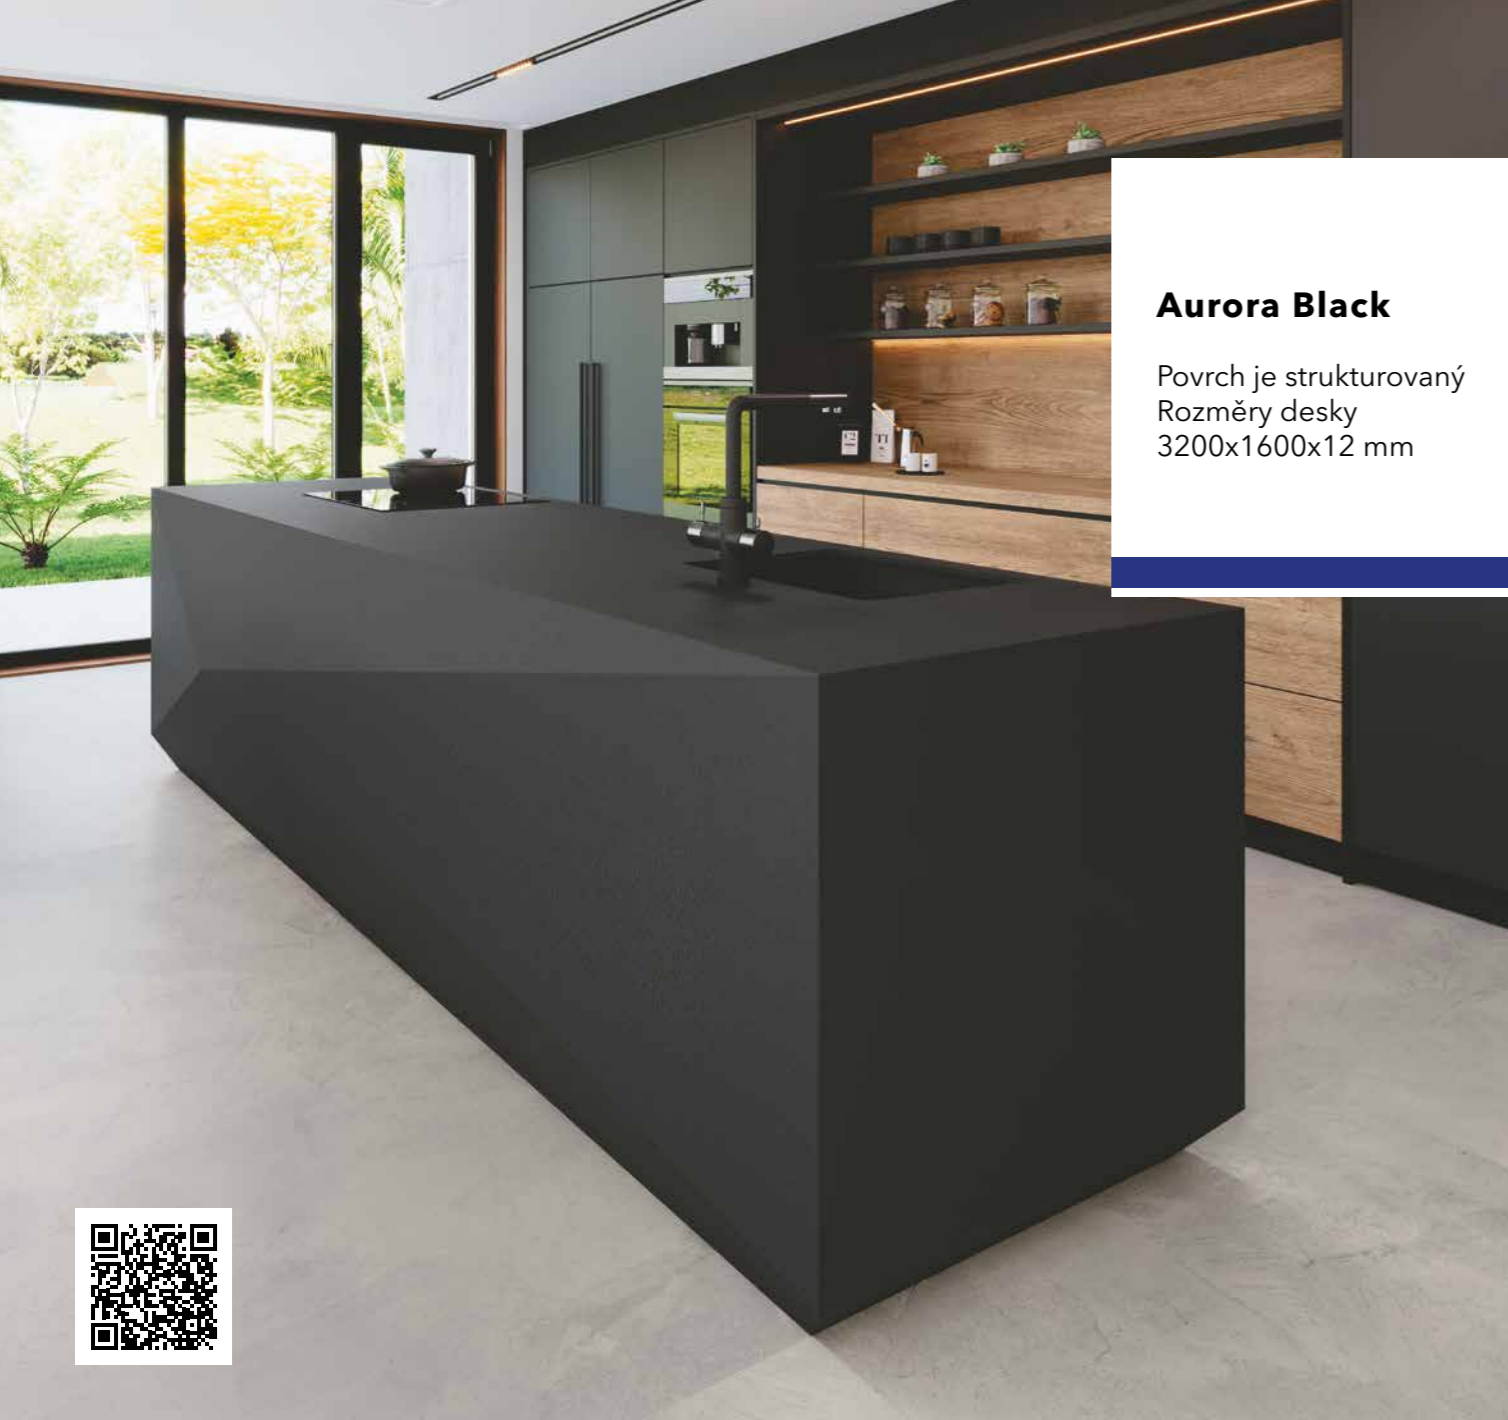

Arabescato

Povrch matný
Rozměry desky
3200x1600x12 mm
3200x1600x6 mm

Arabescato Viola

Povrch lesklý
Rozměry desky
3200x1600x12 mm

Bookmatch A

Bookmatch B

Dekory označené Bookmatch jsou k dispozici ve verzích A a B: jeden zrcadlí druhý, což vytváří dojem otevřené knihy.