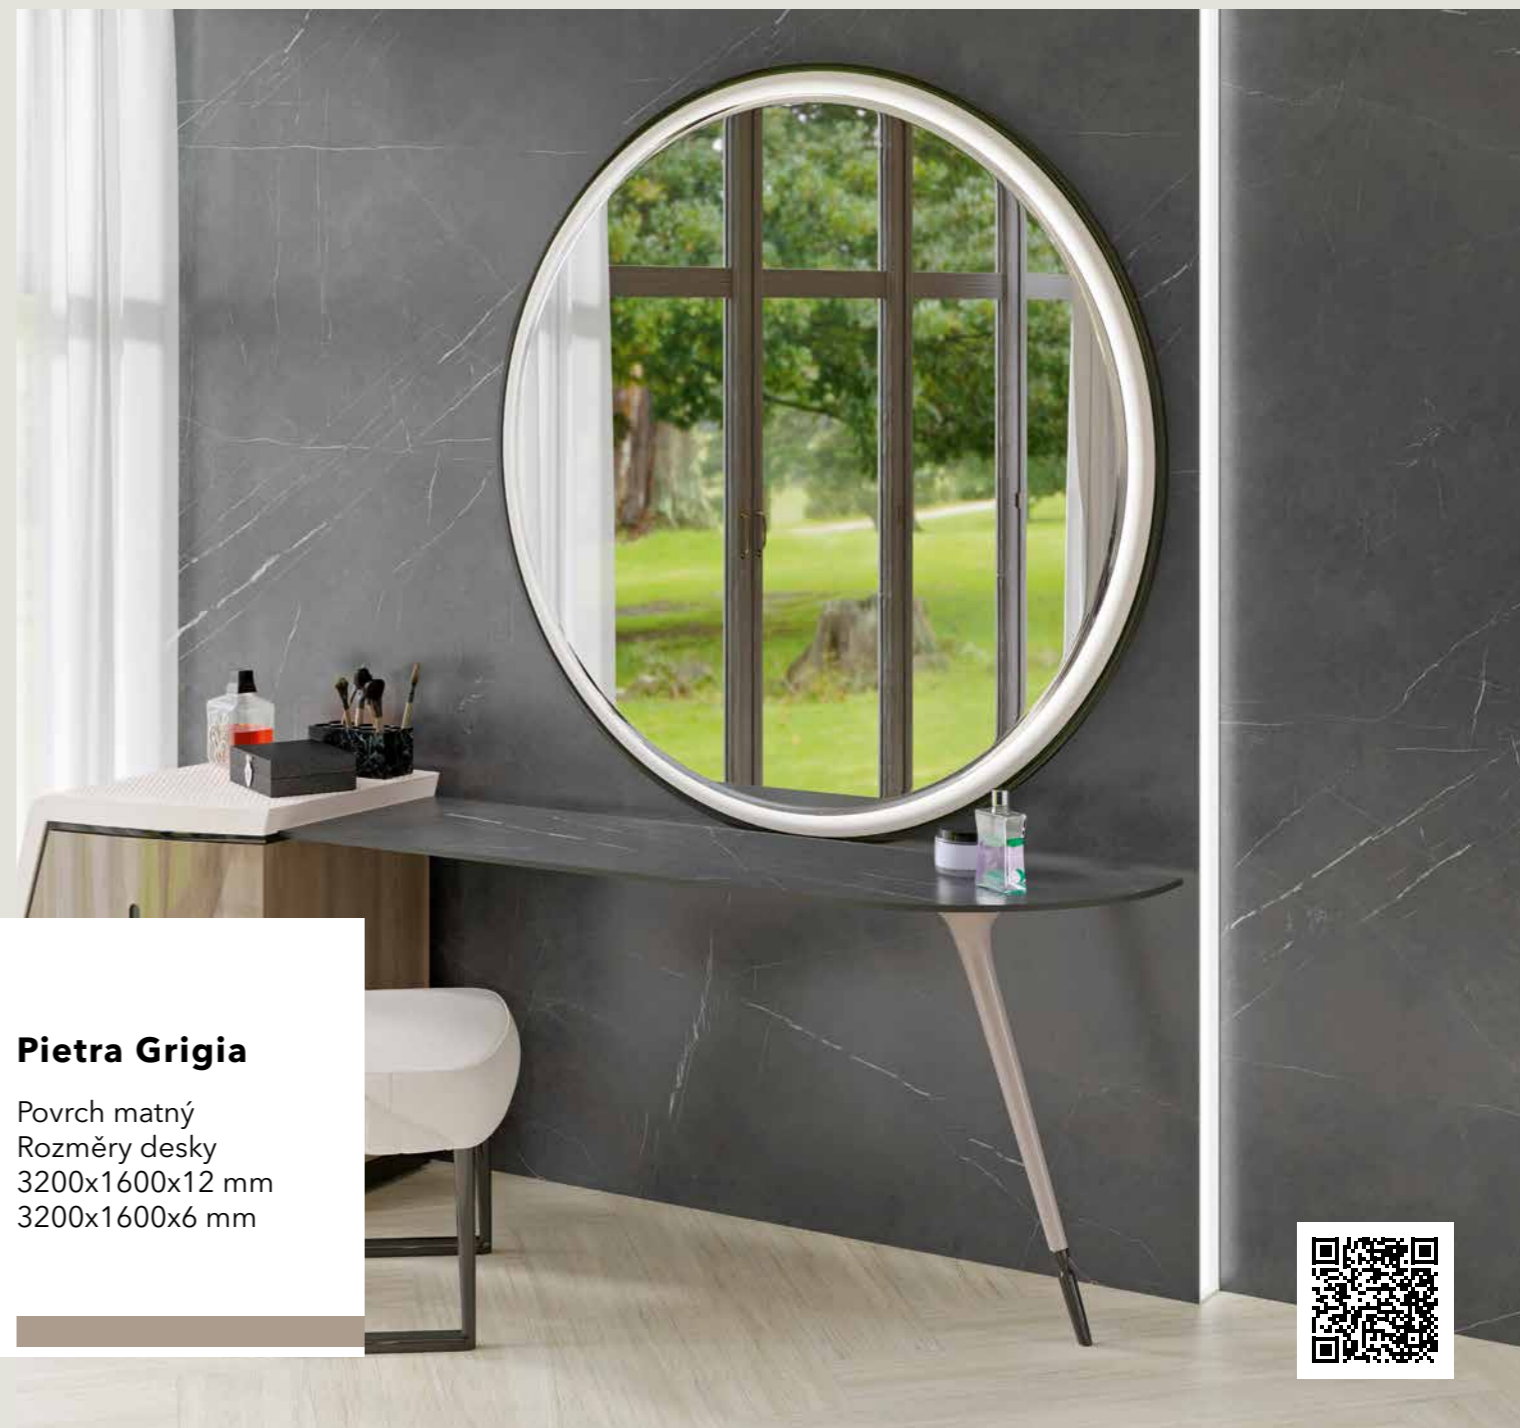

Pietra Grigia

Povrch matný
Rozměry desky
3200x1600x12 mm
3200x1600x6 mm