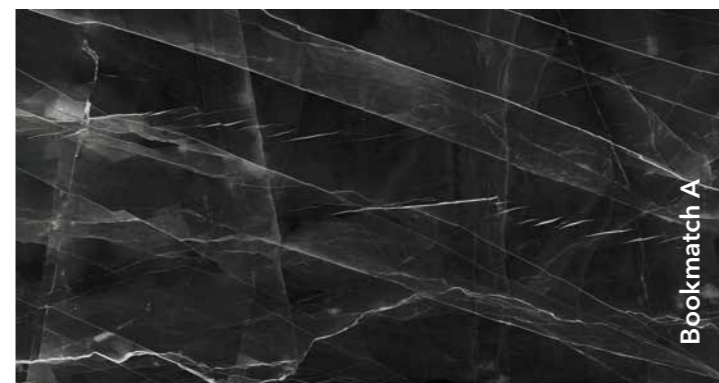

Bookmatch A

Bookmatch B

Black Diamond

Povrch matný
Rozměry desky
3200x1600x12 mm

Dekory označené Bookmatch jsou k dispozici ve verzích A a B: jeden zrcadlí druhý, což vytváří dojem otevřené knihy.

Blue Stone Negro