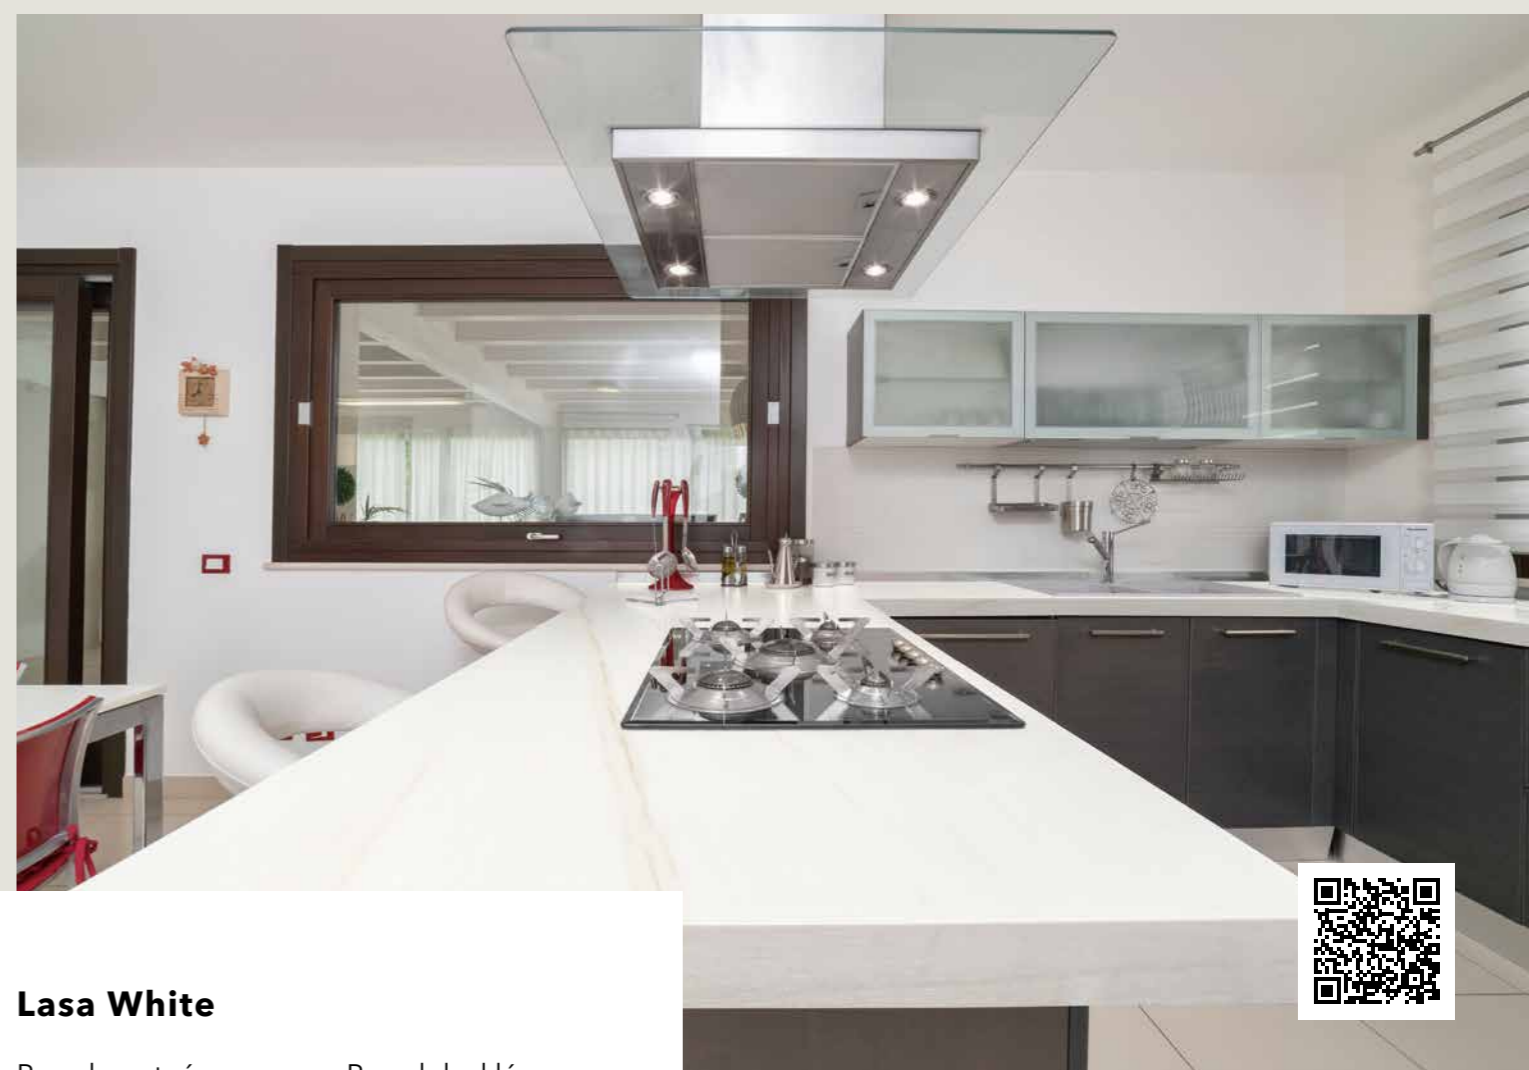

Bookmatch A

Bookmatch B

Kenya

Povrch matný
Rozměry desky
3200x1600x12 mm

Dekory označené Bookmatch jsou k dispozici ve verzích A a B: jeden zrcadlí druhý, což vytváří dojem otevřené knihy.

Dekory označené Bookmatch jsou k dispozici ve verzích A a B: jeden zrcadlí druhý, což vytváří dojem otevřené knihy.