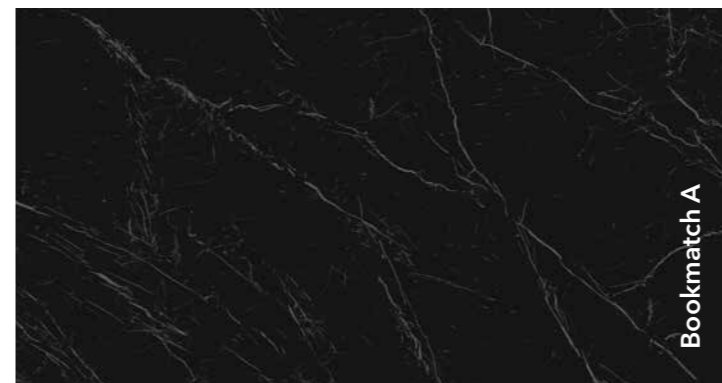

Dekory označené Bookmatch jsou k dispozici ve verzích A a B: jeden zrcadlí druhý, což vytváří dojem otevřené knihy.