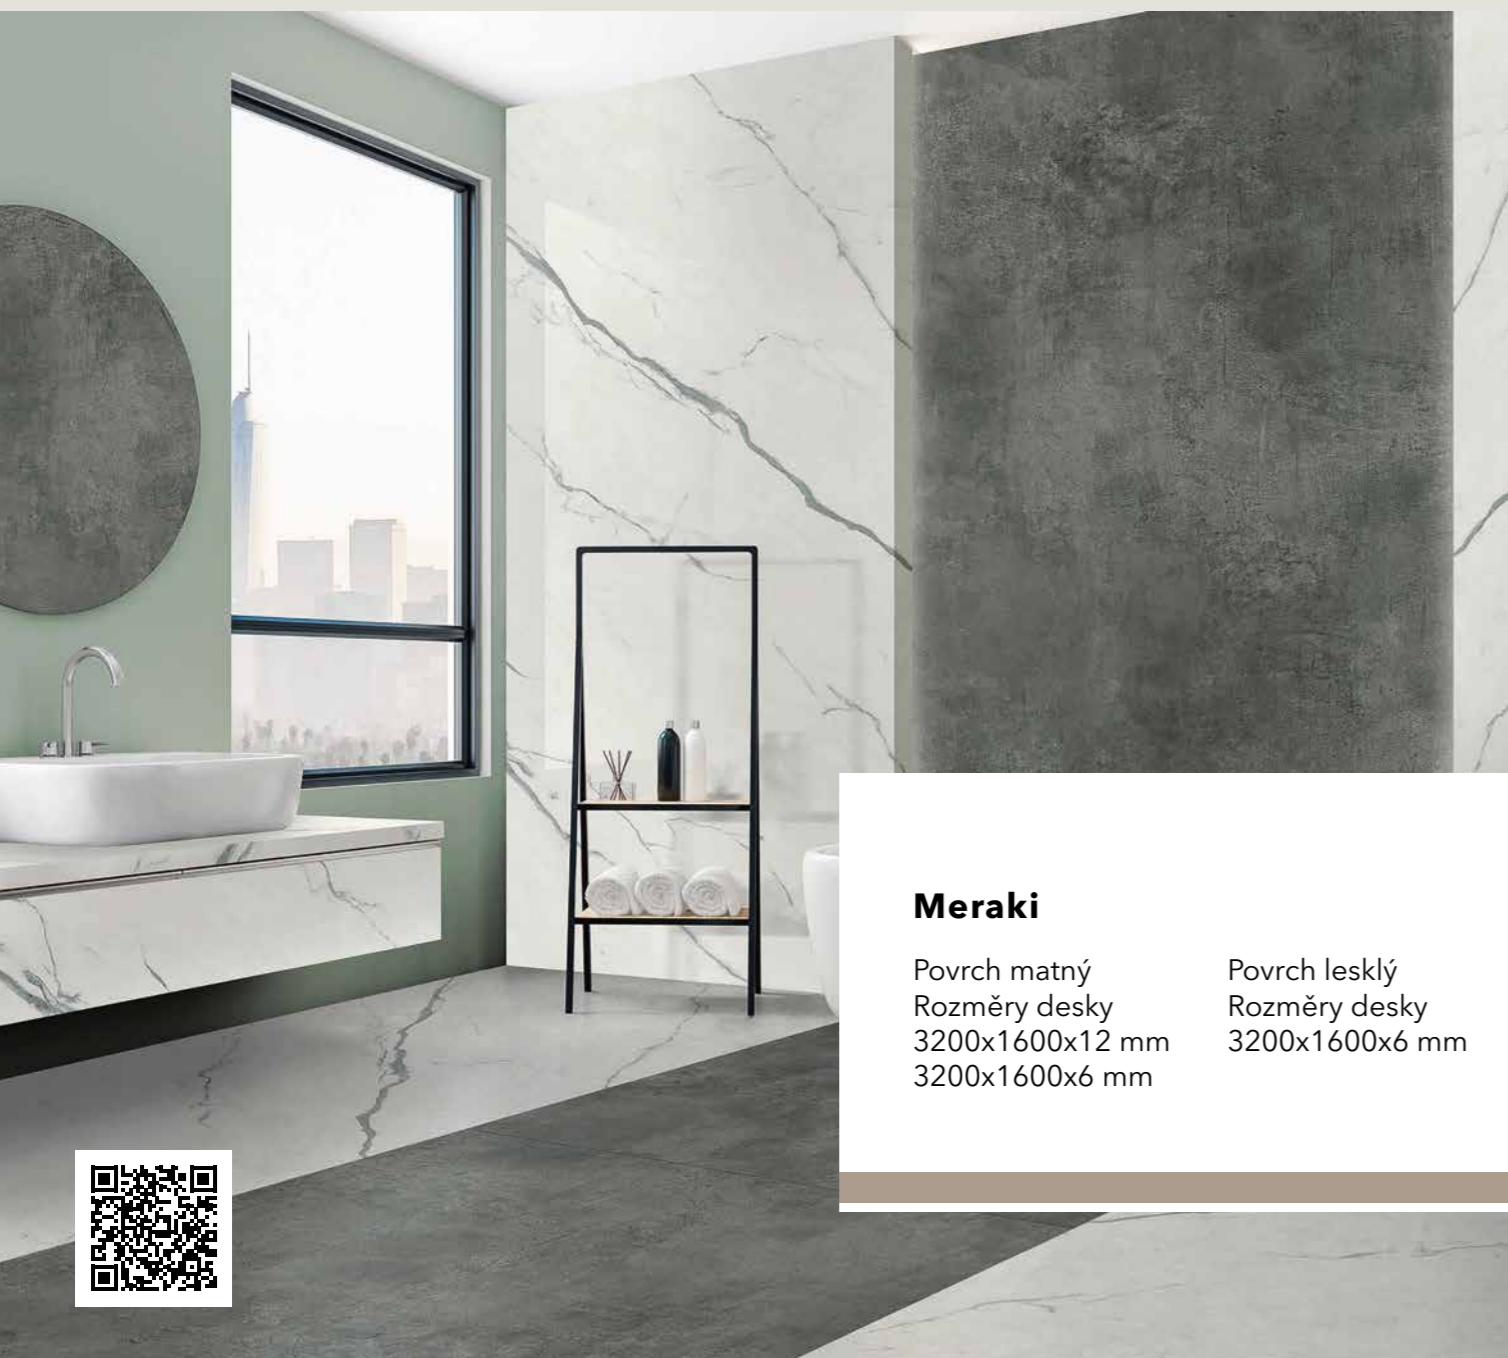

Dekory označené Bookmatch jsou k dispozici ve verzích A a B: jeden zrcadlí druhý, což vytváří dojem otevřené knihy.

Limestone Beige

Povrch je strukturovaný
Rozměry desky
3200x1600x12 mm

Bookmatch A

Bookmatch B

Marmo Antico

Povrch matný
Rozměry desky
3200x1600x12 mm
3200x1600x6 mm

Povrch lesklý
Rozměry desky
3200x1600x6 mm

Dekory označené Bookmatch jsou k dispozici ve verzích A a B: jeden zrcadlí druhý, což vytváří dojem otevřené knihy.