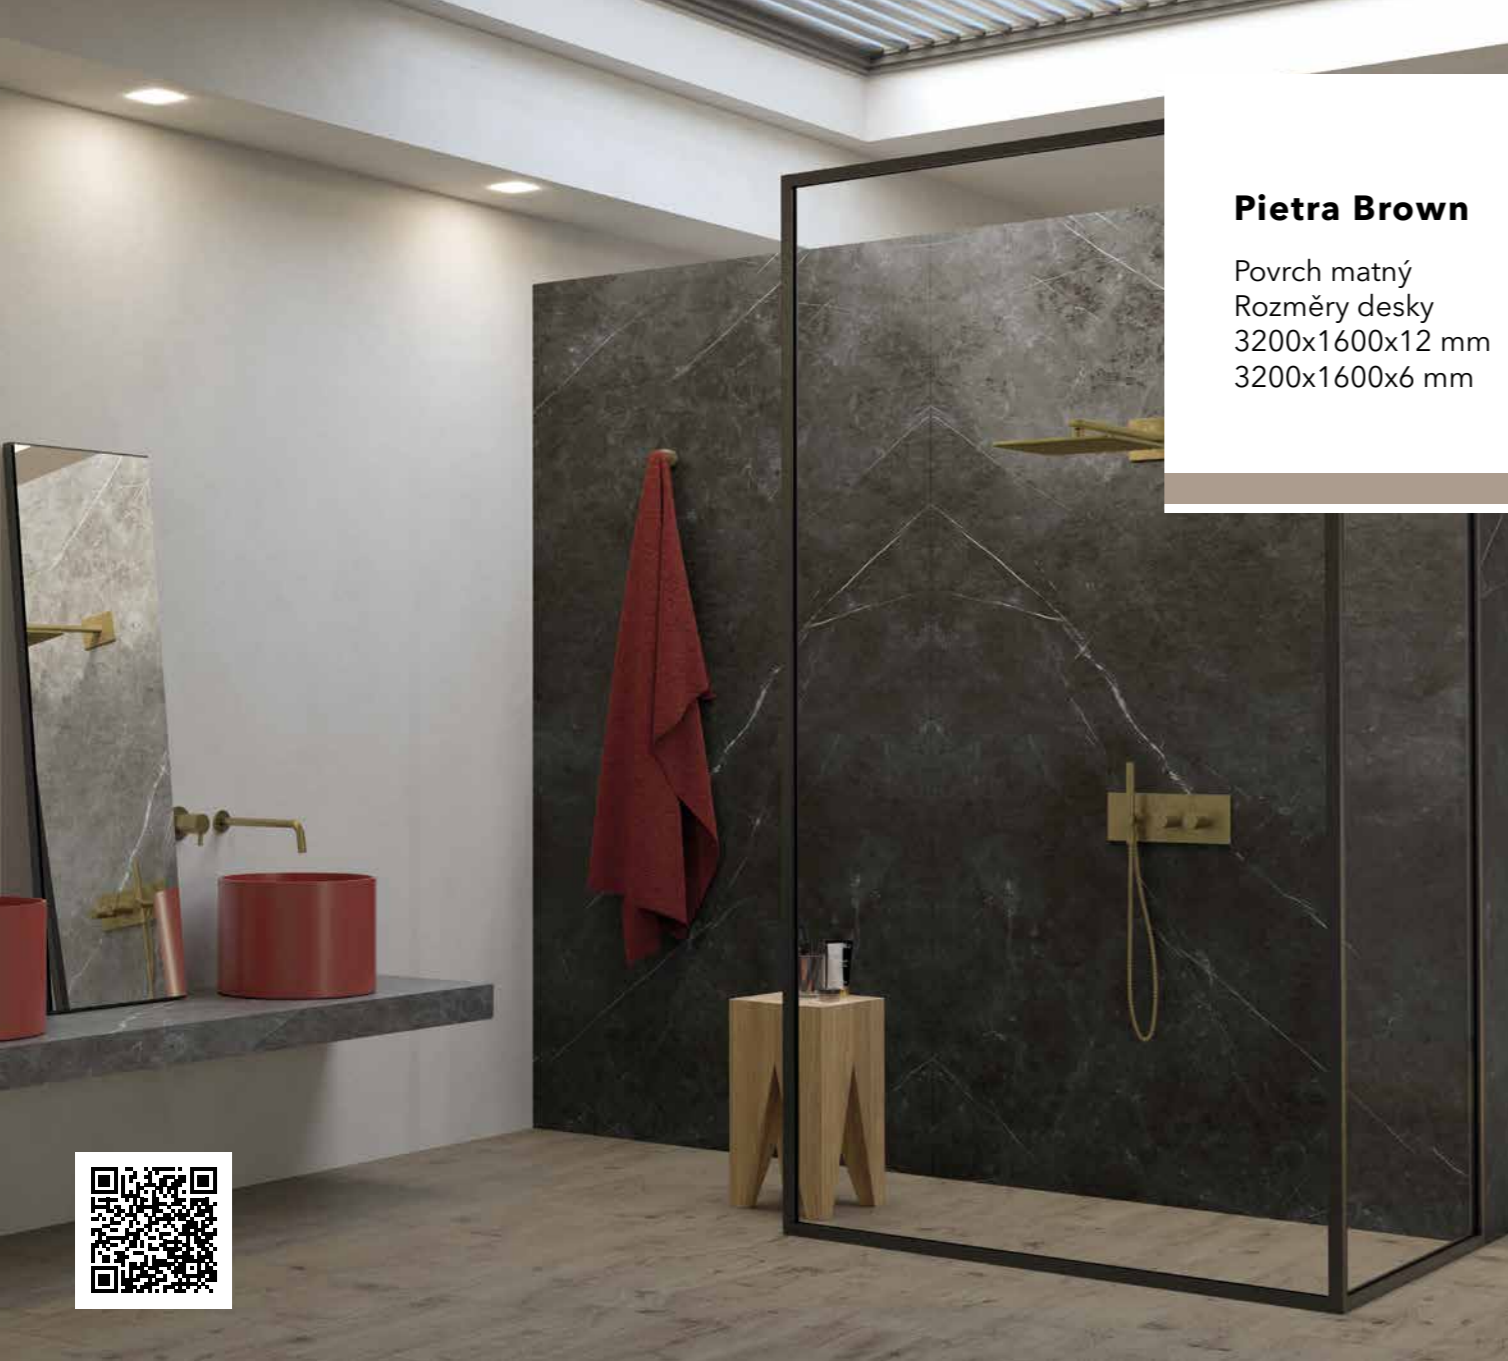

Pietra Brown

Povrch matný
Rozměry desky
3200x1600x12 mm
3200x1600x6 mm