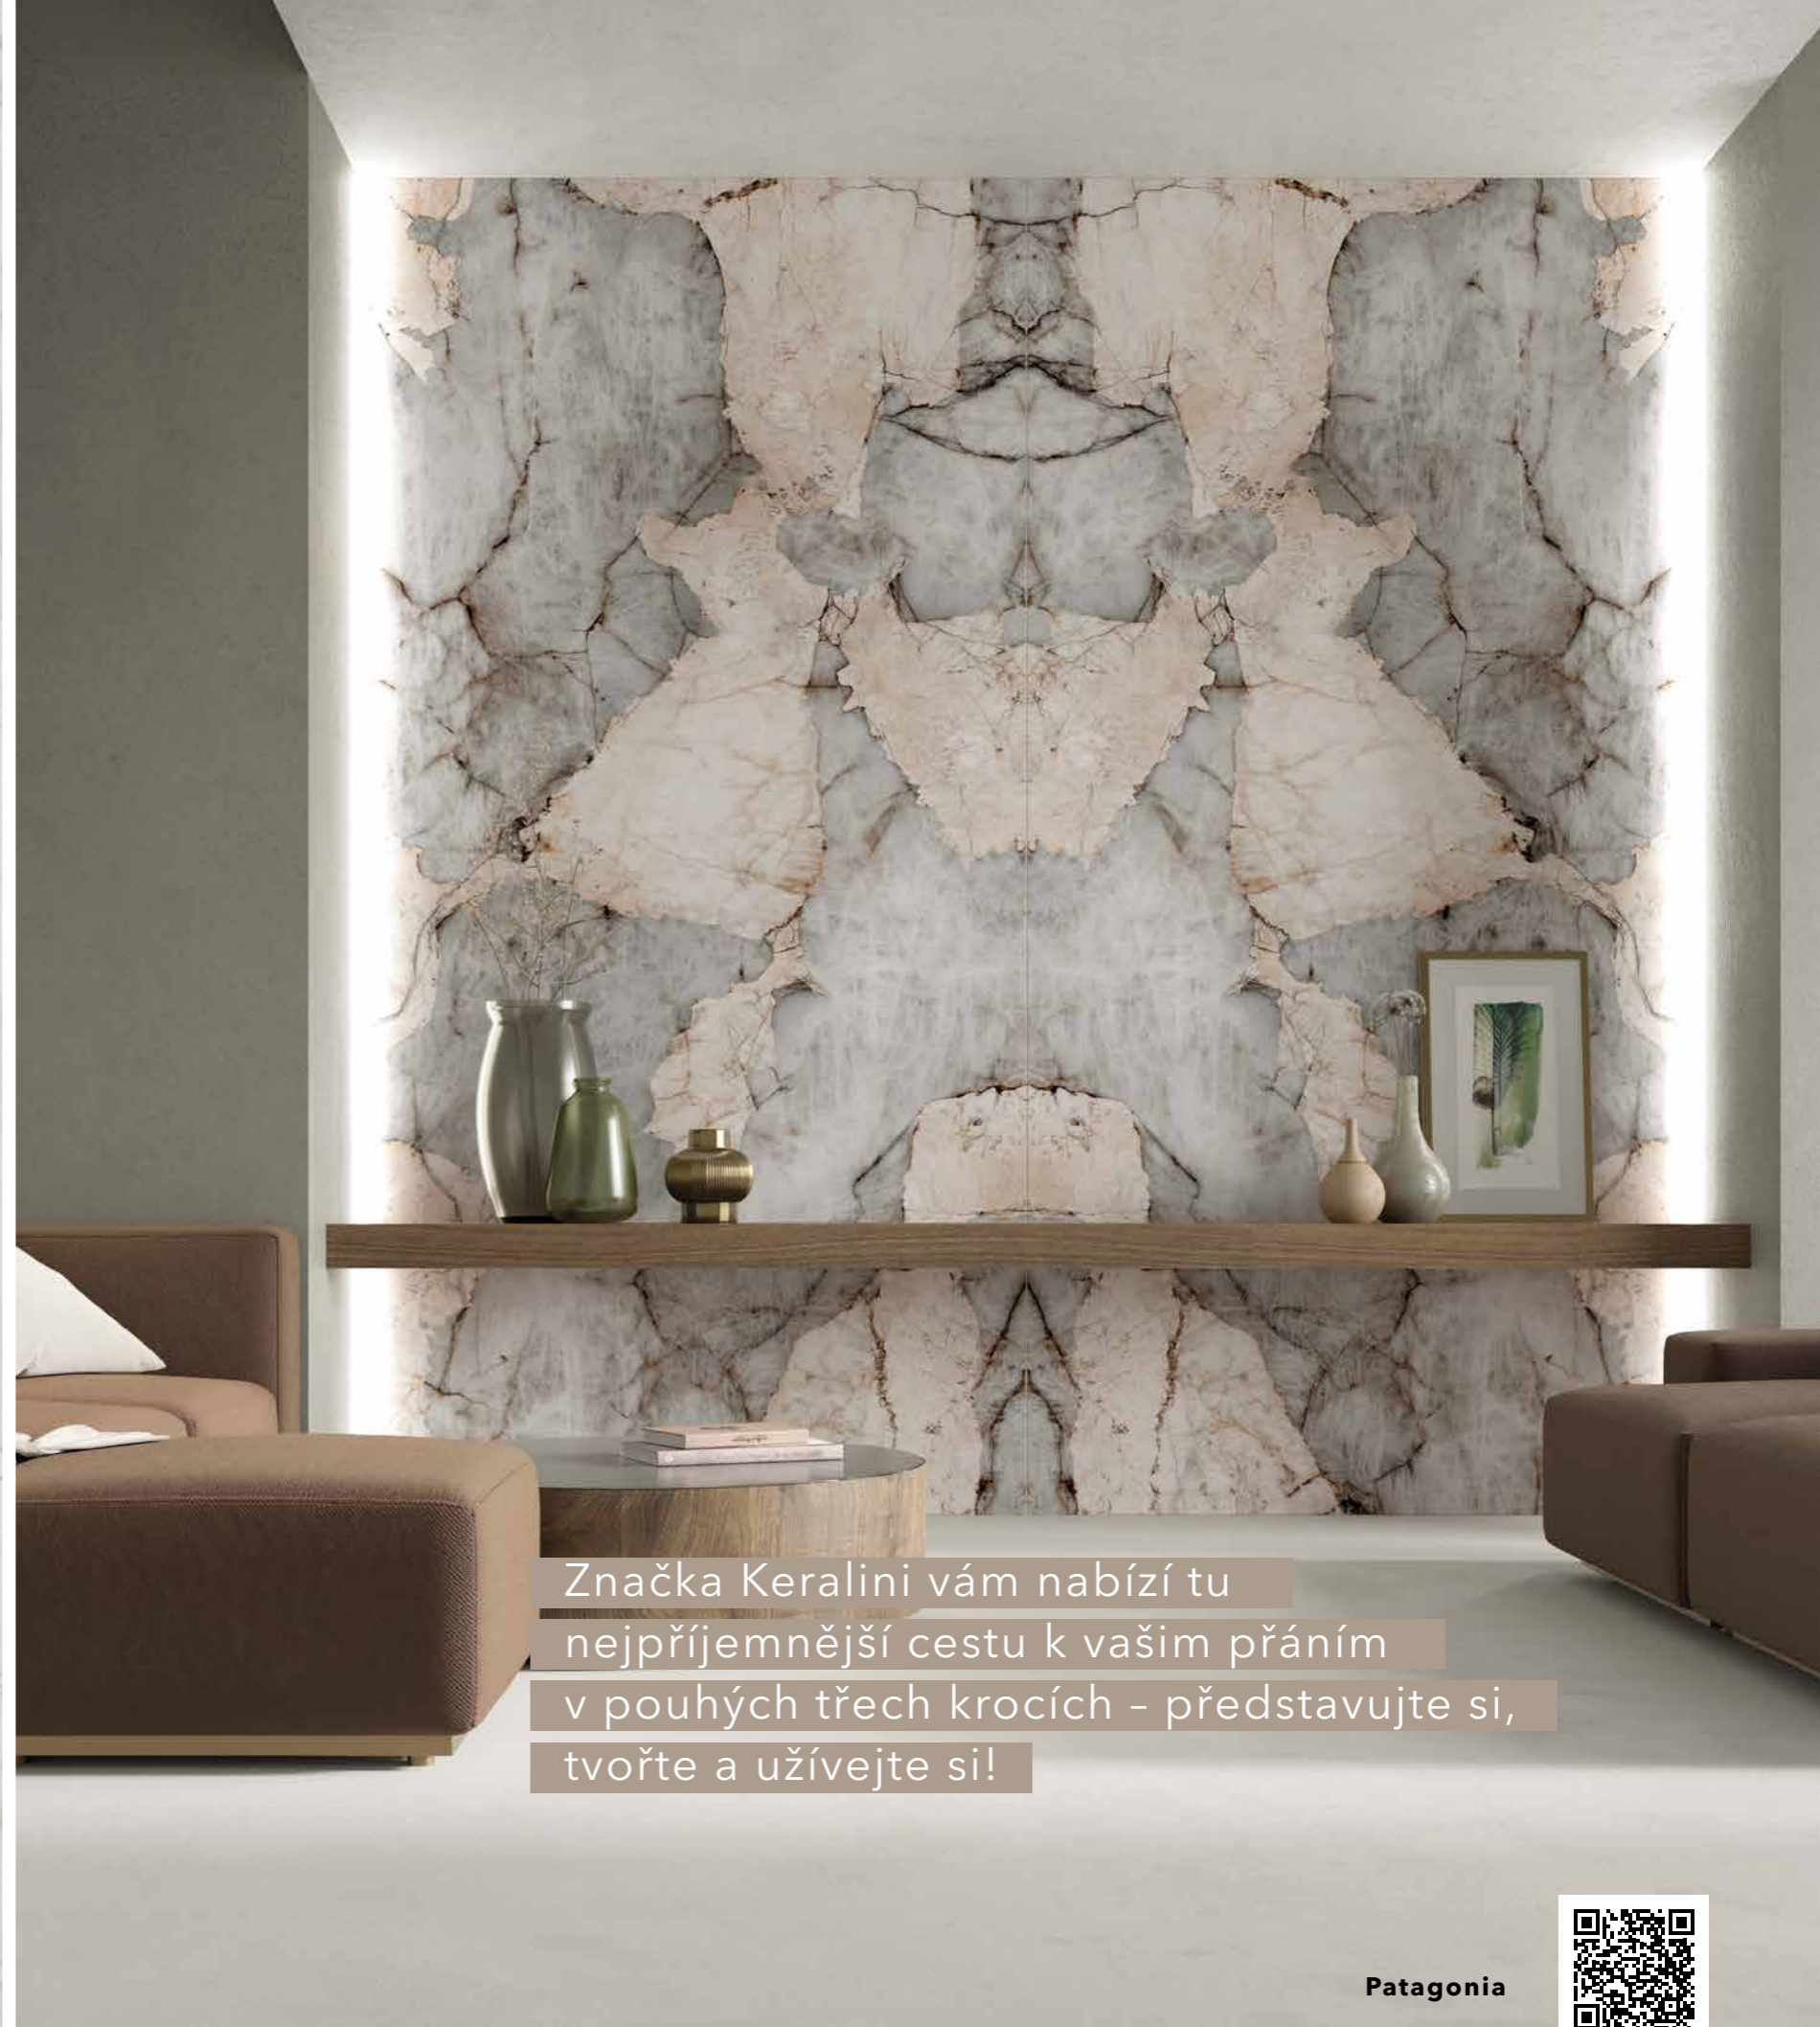

UŽÍVEJTE SI VÝHOD

Vašeho vkusu a možností s Keralini

Porcelánová kamenina Keralini je prezentována v aktuální designové paletě v kombinaci s inovativními technologiemi a nejlepšími tradicemi italské kvality. Mramorové matné a lesklé textury, imitace oblíbených materiálů, rozmanité verze dekorů – v kolekcích této značky najdete vše, co umožní realizovat jakýkoli nejzvláštnější designový projekt.

Povrchy Keralini jsou vytvořeny pro lidi a značky, kteří chtějí experimentovat a překvapovat, projevovat svou individualitu a charakter. Dělají prostor výjimečným a statusovým pro ty, kdo si cení kvality a exkluzivity.

Odolná vůči chemickým vlivům, otěru a teplotním spádům, ohnivzdorná a šetrná k životnímu prostředí - porcelánová kamenina si zachovává svůj bezchybný vzhled a splňuje vaše očekávání ohledně funkčního a bezpečného prostoru.

PŘÁNÍ SE MAJÍ PLNIT. TO DOBŘE VĚDÍ TI, KTEŘÍ
ÚSPĚŠNĚ REALIZUJÍ SVÉ VLASTNÍ SNY NEBO SNY
SVÝCH ZÁKAZNÍKŮ.

Značka Keralini vám nabízí tu
nejpříjemnější cestu k vašim přáním
v pouhých třech krocích - představujte si,
tvořte a užívejte si!

Patagonia