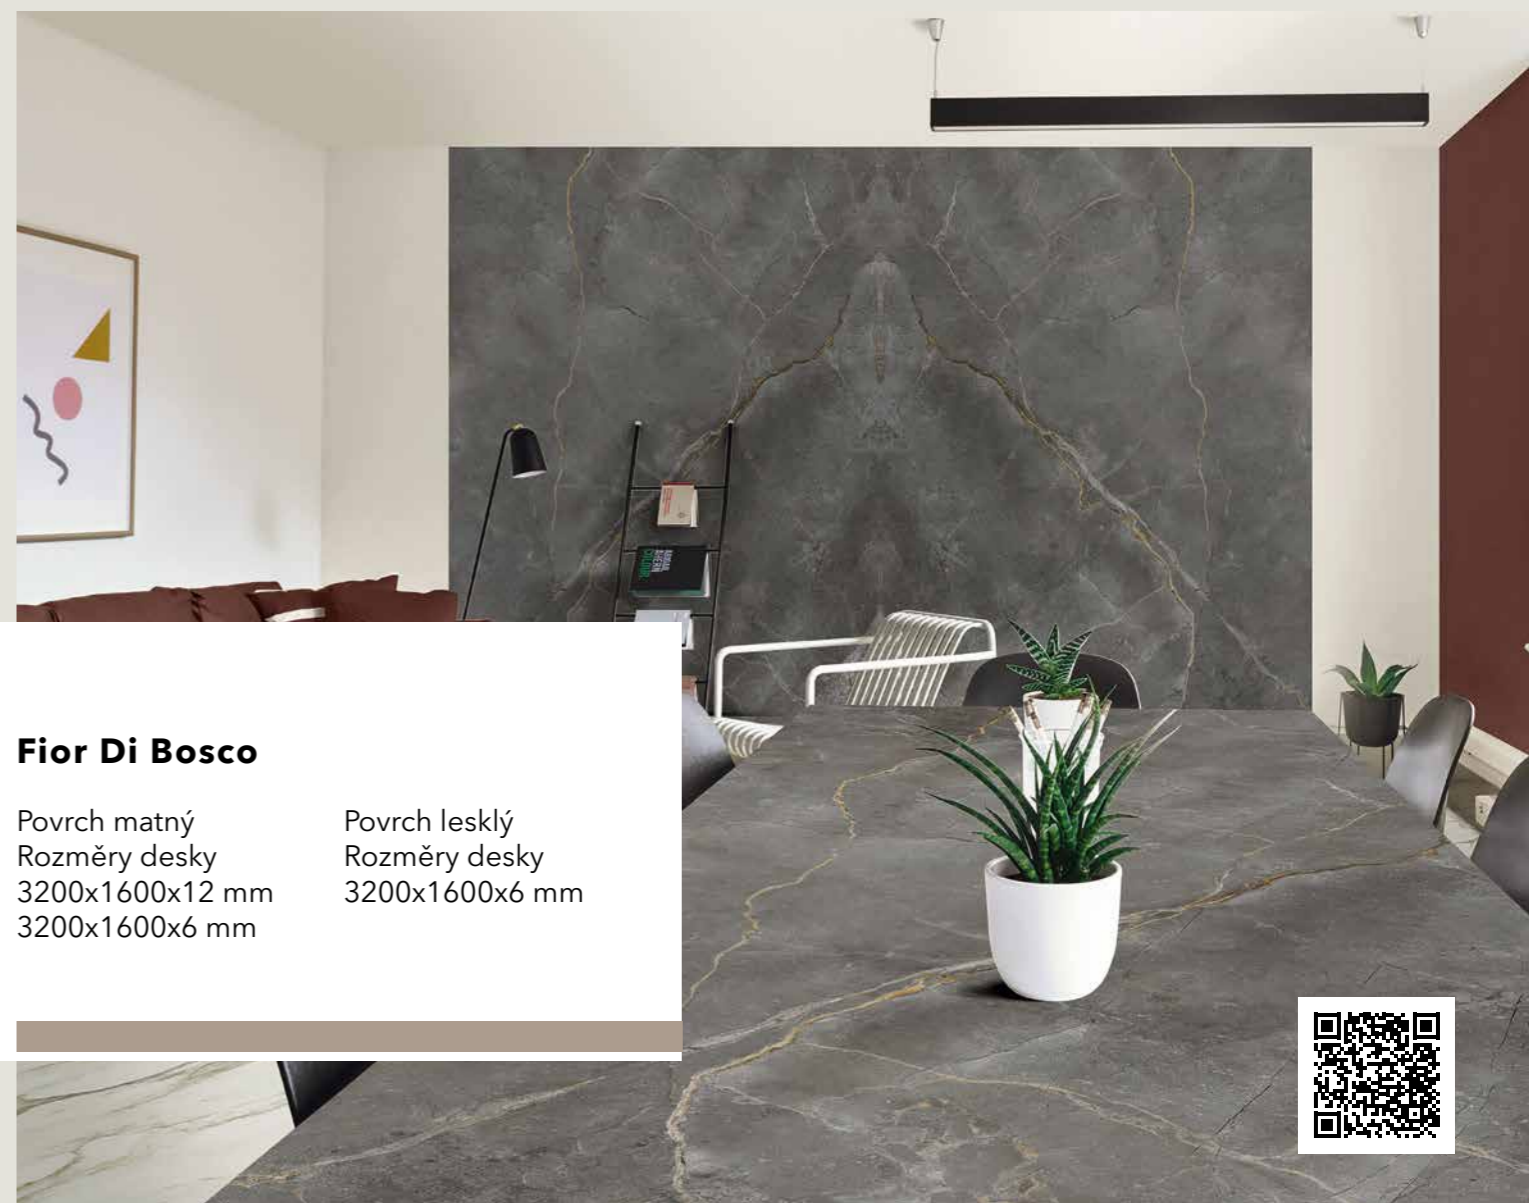

Povrch matný
Rozměry desky
3200x1600x12 mm

Fior Di Bosco

Povrch matný
Rozměry desky
3200x1600x12 mm
3200x1600x6 mm

Povrch lesklý
Rozměry desky
3200x1600x6 mm

Bookmatch A

Bookmatch B

Dekory označené Bookmatch jsou k dispozici ve verzích A a B: jeden zrcadlí druhý, což vytváří dojem otevřené knihy.