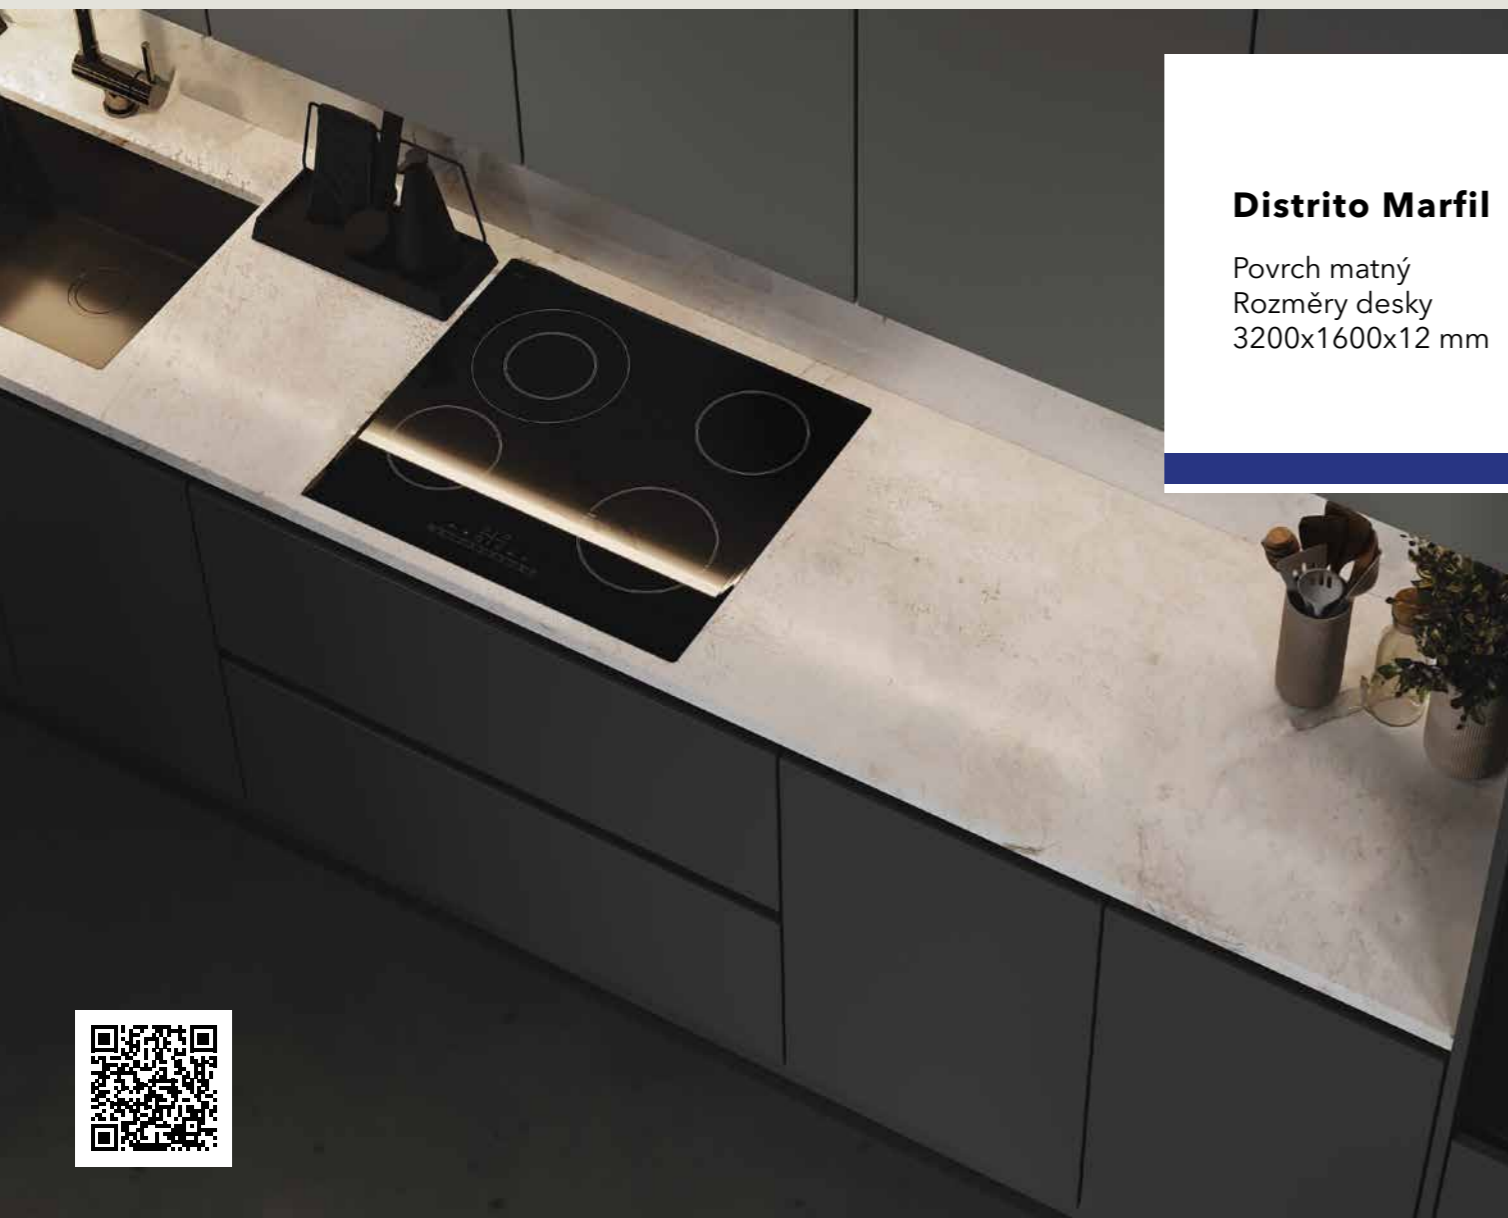

Distrito Marfil

Povrch matný
Rozměry desky
3200x1600x12 mm