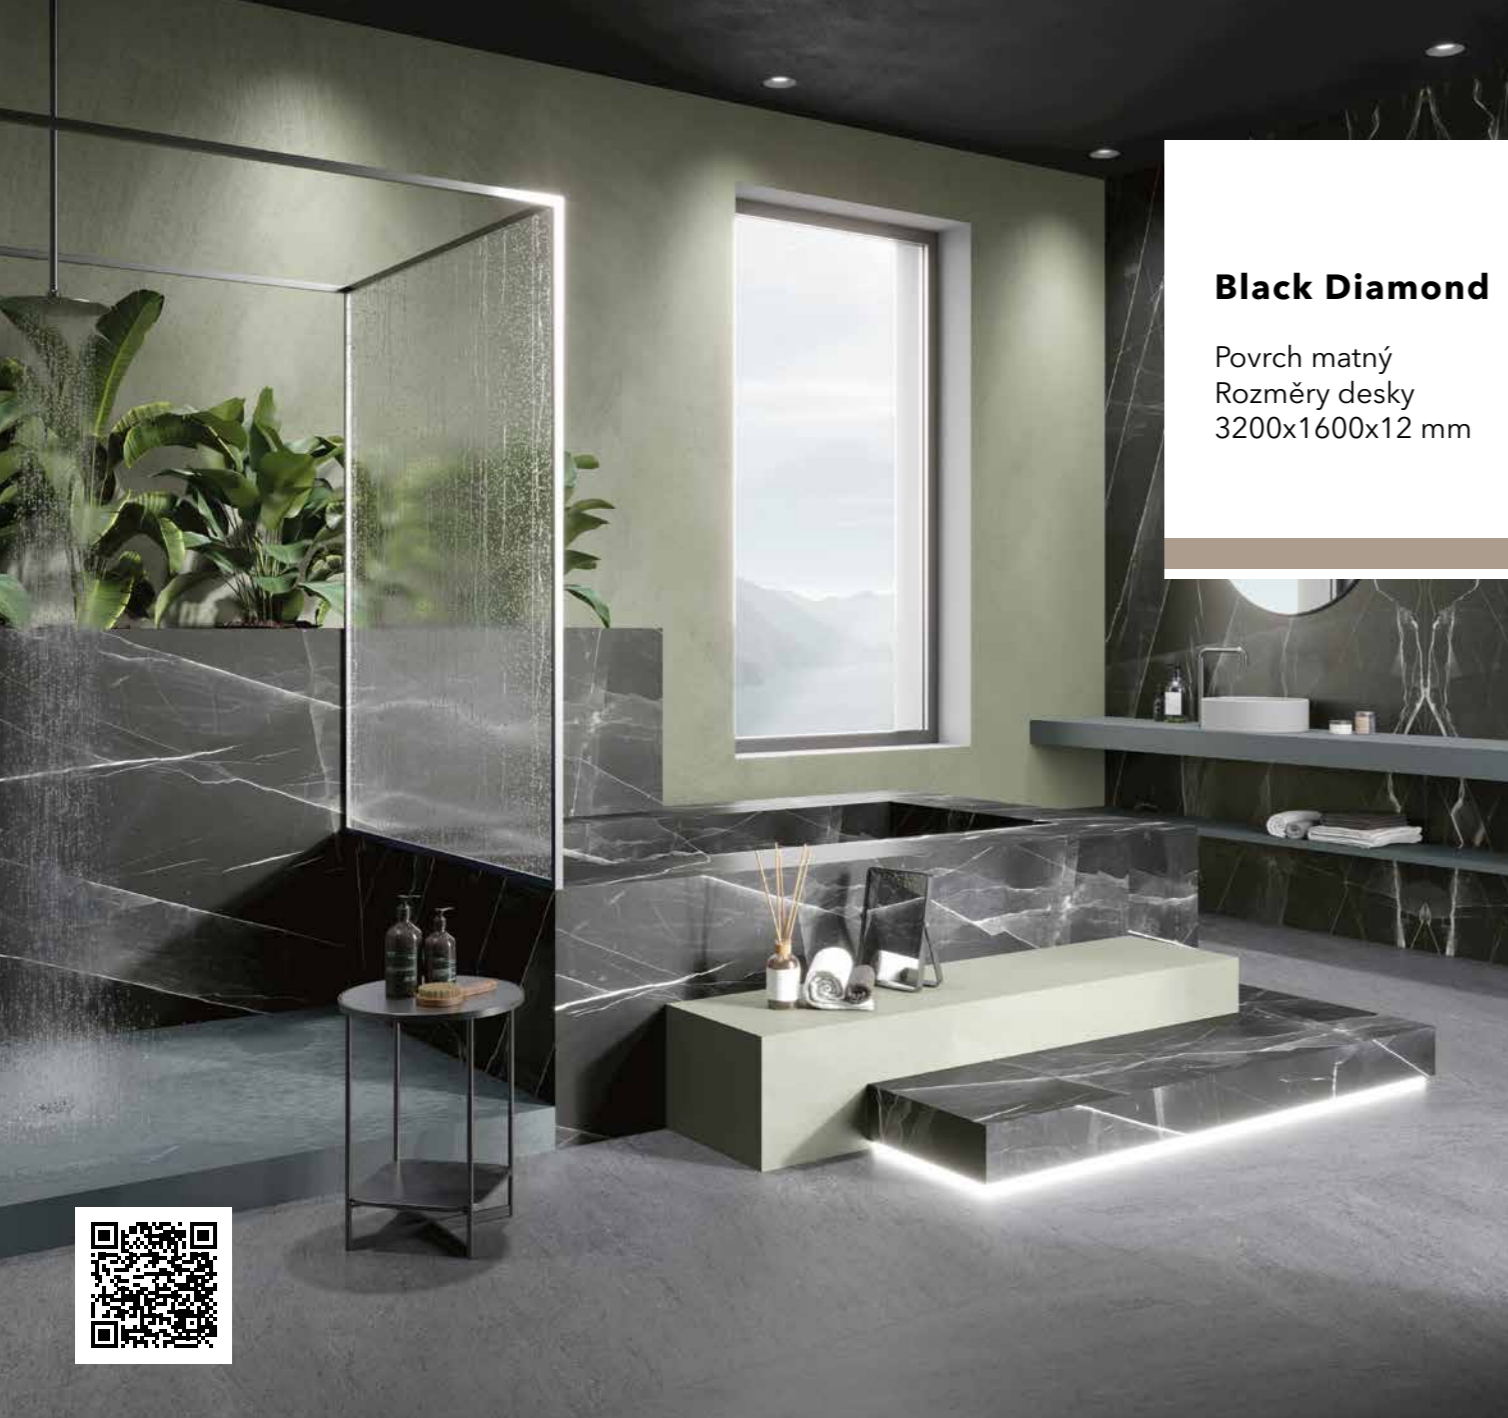

Black Diamond

Povrch matný
Rozměry desky
3200x1600x12 mm