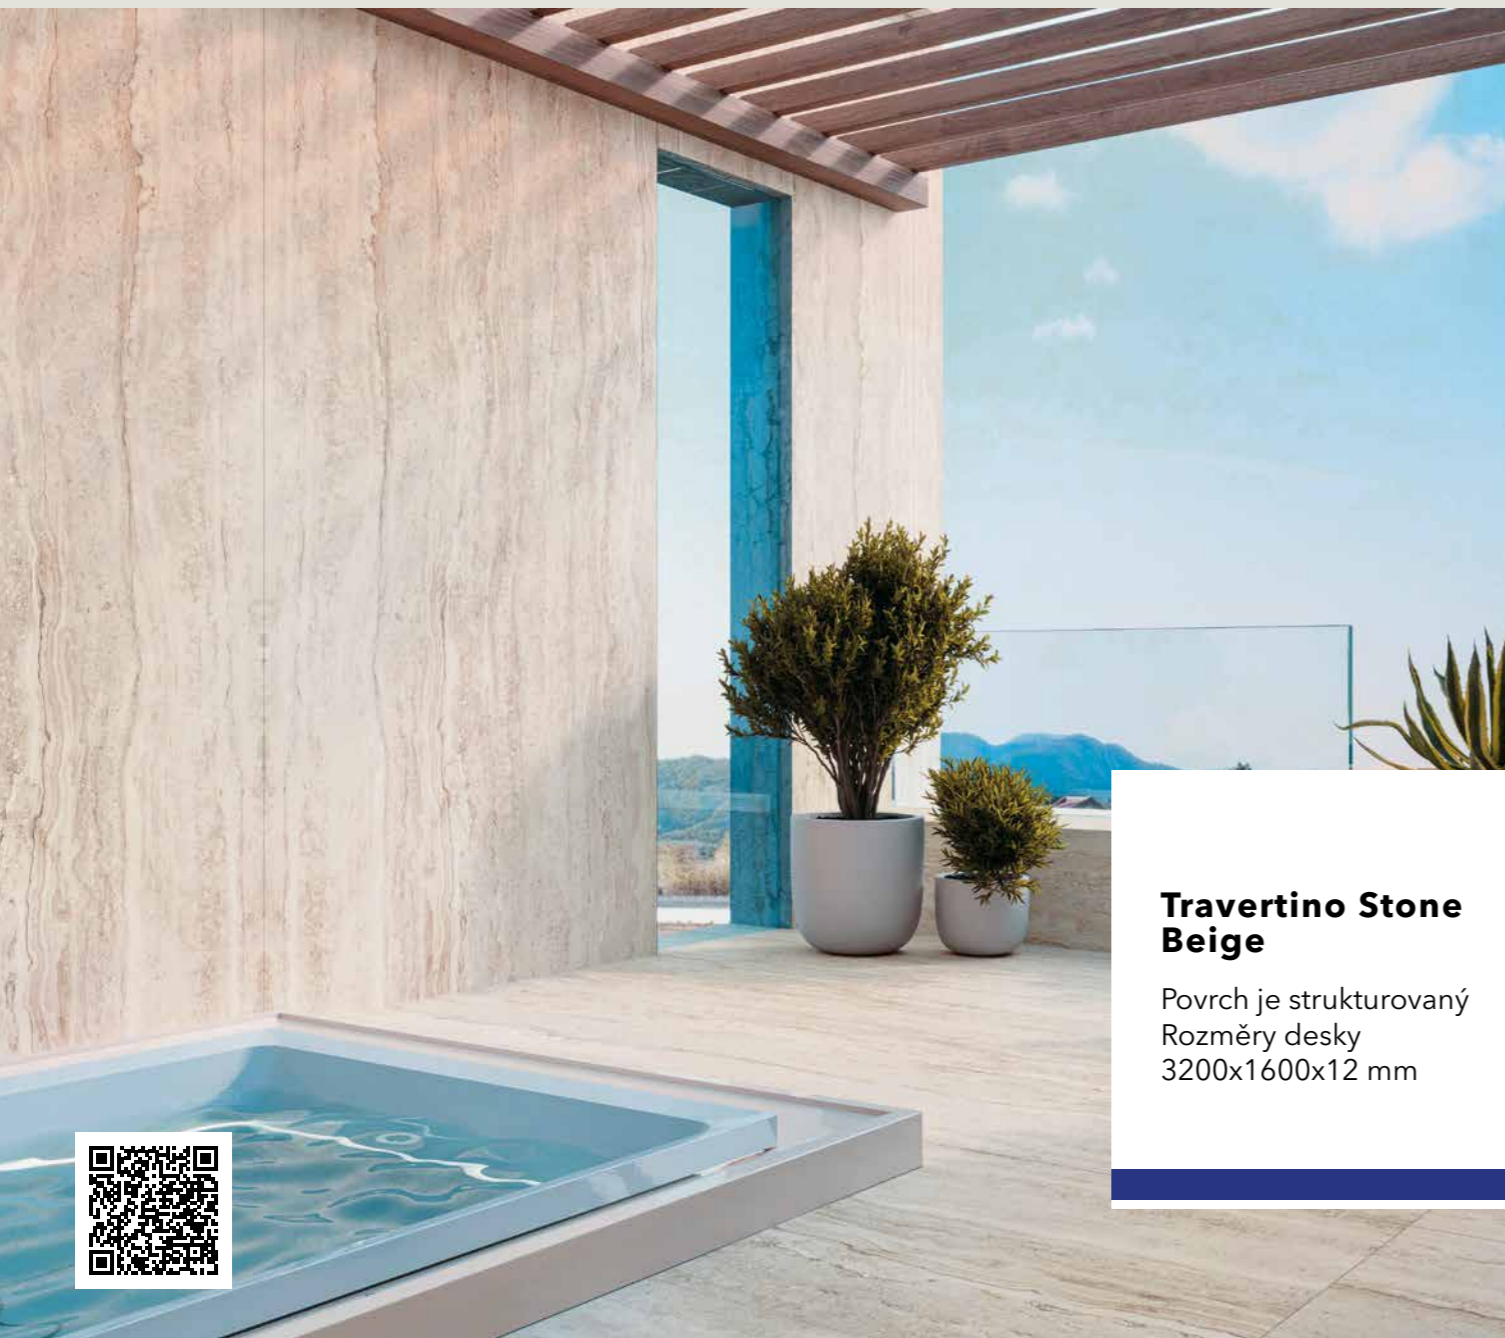

Tinta Unita Nero

Povrch matný
Rozměry desky
3200x1600x20 mm
3200x1600x12 mm
3200x1600x6 mm

Travertino Stone Beige

Povrch je strukturovaný
Rozměry desky
3200x1600x12 mm