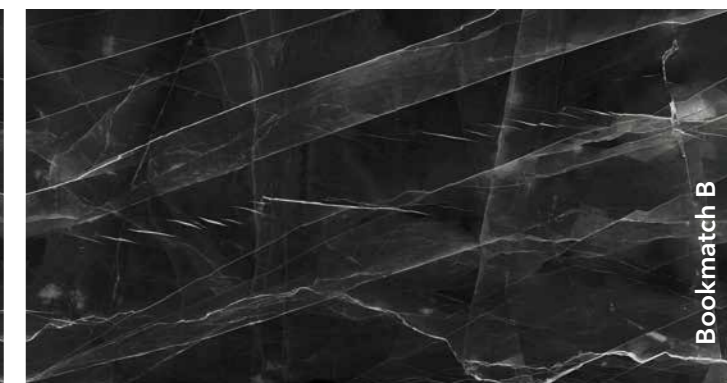

Bookmatch A

Bookmatch B

Black Diamond

Povrch matný
Rozměry desky
3200x1600x12 mm

Dekory označené Bookmatch jsou k dispozici ve verzích A a B: jeden zrcadlí druhý, což vytváří dojem otevřené knihy.

Blue Stone Negro