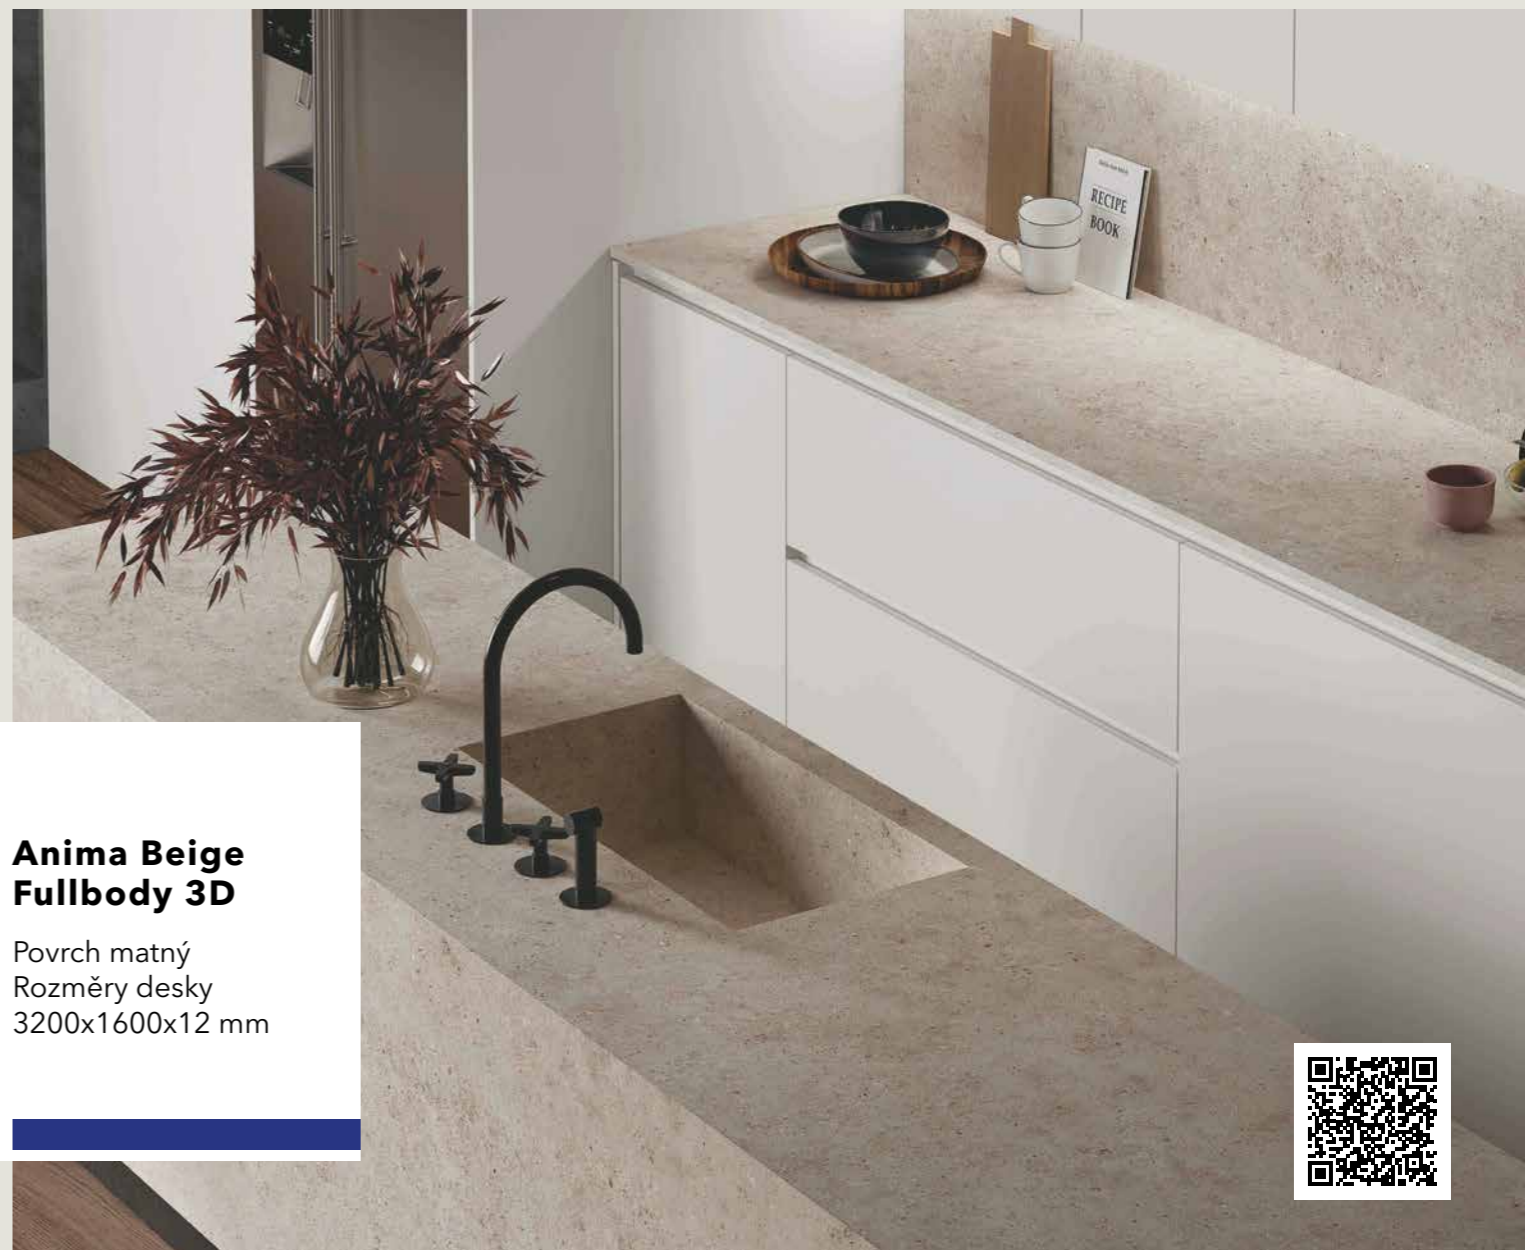

Patagonia

Absolute

Povrch matný
Rozměry desky
3200x1600x12 mm

Dekory označené Bookmatch jsou k dispozici ve verzích A a B: jeden zrcadlí druhý, což vytváří dojem otevřené knihy.

**Anima Beige
Fullbody 3D**